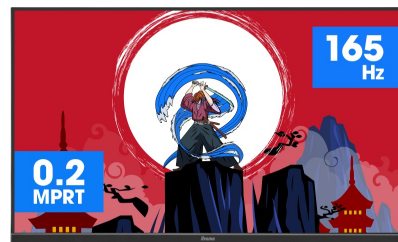

## Ponořte se do hry se zakřiveným GCB3280QSU Red Eagle s obnovovací frekvencí 165Hz

Zakřivený panel 1500R VA s obnovovací frekvencí 165Hz, 0,2ms MPRT a rozlišením 2560x1440 vám poskytuje pohlcující zážitek ze sledování a zaručuje vynikající kvalitu obrazu.

Výškově nastavitelný stojan zajišťuje, že můžete snadno upravit polohu obrazovky a snadno přizpůsobit nastavení obrazovky pomocí předdefinovaných a vlastních herních režimů, spolu s funkcí Black Tuner vám dává kontrolu nad tmavými scénami, aby byly detaily vždy jasně viditelné.

**KRYTÝ NÁVRH 1500R**

Křivka obrazovky 1500R, inspirovaná křivkou lidského oka, zaručuje realistický a pohodlný zážitek ze sledování, který vám umožní ponořit do hry.

**165Hz & 0.2ms MPRT**

With 165Hz refresh rate and 0.2ms MPRT response time the force is with you! Make split second decisions and be sure the image on the screen is always sharp and smooth.

## 01 CHARAKTERISTIKA OBRAZU

Úhlopříčka monitoru	31.5", 80cm
Panel	VA LED s matnou povrchovou úpravou
Zakřivení	1500R
Nativní rozlišení	2560 x 1440 @165Hz (3.7 megapixel WQHD, DisplayPort)
Formát obrazu	16:9
Jas	350 cd/m <sup>2</sup>
Kontrast	3000:1
Pokročilý kontrast	80M:1
Čas reakce (MPRT)	0.2ms
Úhel sledování	horizontální/vertikální: 178°/178°, na parvo/na lefo: 89°/89°, nahoru/dolů: 89°/89°
Barevná podpora	16.7mln
Horizontalfrequenz	30 - 245kHz
Arbeitsfläche H x B	697.3 x 392.3mm, 27.5 x 15.4"
Velikost bodů	0.272mm
Barva	matná, černá