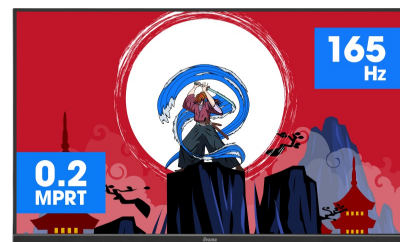

### Tauche komplett ins Spiel ein mit dem 165Hz Curved-Monitor Red Eagle GCB3280QSU

Das VA-Panel mit einem 1500R Bogenradius, einer Bildwiederholffrequenz von 165Hz, 0.2 ms MPRT und einer 2560x1440 Auflösung bietet ein eindrucksvolles Spielerlebnis und eine hervorragende Bildqualität. Mit dem höhenverstellbaren Standfuß kann die Position des Bildschirms ganz einfach an deine Bedürfnisse angepasst werden.

Mithilfe der Bildschirmeinstellungen, der vor- und benutzerdefinierten Spielmodis, sowie der Black-Tuner-Funktion behälst Du die volle Kontrolle auch in sehr dunklen Szenen des Spiels, damit dir auch die kleinsten Details nicht entgehen.

**CURVED DESIGN 1500R**

Das Curved Design mit einer 1500R- Wölbung des Bildschirms, die von der Krümmung des menschlichen Auges inspiriert wurde, garantiert eine hervorragende Bildqualität und ein komfortables und sehr realistisches Gaming-Erlebnis, damit Du wirklich in das Spiel eintauchen kannst.