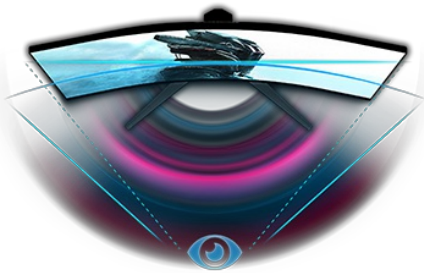

## Duik volledig in je game met de curved GCB3280QSU Red Eagle met 165Hz verversingssnelheid

Het 1500R curved VA-paneel met 165Hz refresh rate, 0.2ms MPRT en een resolutie van 2560x1440 resolutie biedt een ongelooflijke game-ervaring met uitstekend beeldkwaliteit.

De in hoogte verstelbare voet zorgt voor absolute flexibiliteit voor uw perfecte schermpositie. Met behulp van de voor gedefinieerde gaming modes pas je, samen met de Black Tuner-functie, de scherminstellingen aan om jou totale controle te geven over de donkere scènes en ervoor te zorgen dat details altijd duidelijk zichtbaar zijn.

**CURVED DESIGN 1500R**

De 1500R-kromming van het scherm, garandeert een realistische en comfortabele kijkervaring, waardoor je jezelf echt kunt onderdompelen in de game.

**165Hz & 0.2ms MPRT**

Met een verversingssnelheid van 165Hz en een MPRT-responstijd van 0,2 ms heeft u de macht! Neem beslissingen in een fractie van een seconde, het beeld op het scherm zal altijd scherp en vloeiend zijn.

## 01 PANEEL EIGENSCHAPPEN

Beelddiagonaal	31.5", 80cm
Paneel	VA LED, matte finish
Curved	1500R
Resolutie	2560 x 1440 @165Hz (3.7 megapixel WQHD, DisplayPort)
Beeldverhouding	16:9
Paneel helderheid	350 cd/m <sup>2</sup>
Statisch contrast	3000:1
Advanced contrast	80M:1
Reactietijd (MPRT)	0.2ms
Inkijkhoek	horizontaal/verticaal: 178°/178°, rechts/links: 89°/89°, naar boven/onderen: 89°/89°
Kleurondersteuning	16.7mln
Horizontale frequentie	30 - 245kHz
Zichtbaar formaat	697.3 x 392.3mm, 27.5 x 15.4"
Pixel pitch	0.272mm
Kleur	mat, zwart