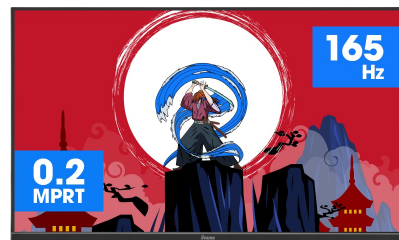

## Duik volledig in je game met de curved GCB3280QSU Red Eagle met 165Hz verversingssnelheid

Het 1500R curved VA-paneel met 165Hz refresh rate, 0.2ms MPRT en een resolutie van 2560x1440 resolutie biedt een ongelooflijke game-ervaring met uitstekend beeldkwaliteit.

De in hoogte verstelbare voet zorgt voor absolute flexibiliteit voor uw perfecte schermpositie. Met behulp van de voor gedefinieerde gaming modes pas je, samen met de Black Tuner-functie, de scherminstellingen aan om jou totale controle te geven over de donkere scènes en ervoor te zorgen dat details altijd duidelijk zichtbaar zijn.

**CURVED DESIGN 1500R**

De 1500R-kromming van het scherm, garandeert een realistische en comfortabele kijkervaring, waardoor je jezelf echt kunt onderdompelen in de game.

**165Hz & 0.2ms MPRT**

Met een verversingssnelheid van 165Hz en een MPRT-responstijd van 0,2 ms heeft u de macht! Neem beslissingen in een fractie van een seconde, het beeld op het scherm zal altijd scherp en vloeiend zijn.

## 01 PANEEL EIGENSCHAPPEN

Beelddiagonaal	31.5", 80cm
Paneel	VA LED, matte finish
Curved	1500R
Resolutie	2560 x 1440 @165Hz (3.7 megapixel WQHD, DisplayPort)
Beeldverhouding	16:9
Paneel helderheid	350 cd/m <sup>2</sup>
Statisch contrast	3000:1
Advanced contrast	80M:1
Reactietijd (MPRT)	0.2ms
Inkijkhoek	horizontaal/verticaal: 178°/178°, rechts/links: 89°/89°, naar boven/onderen: 89°/89°
Kleurondersteuning	16.7mln
Horizontale frequentie	30 - 245kHz
Zichtbaar formaat	697.3 x 392.3mm, 27.5 x 15.4"
Pixel pitch	0.272mm
Kleur	mat, zwart