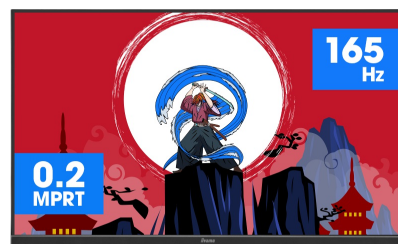

Uronite u igru sa zakrivljenim GCB3280QSU Red Eagle monitorom sa 165Hz frekvencijom osvežavanja

Zakrivljeni VA panel od 1500R sa 165Hz frekvencije osvežavanja, 0.2 ms MPRT i rezolucijom 2560x1440 pruža Vam obuzimajuće vizuelno iskustvo i garantuje vrhunski kvalitet slike.

Postolje podesivo po visini obezbeđuje Vam lako prilagožavanje položaja ekrana i lako prilagodljive postavke ekrana koristeći unapred definisane i prilagođene režime igara, a zajedno sa funkcijom Black Tuner, omogućava Vam kontrolu nad mračnim scenama kako biste bili sigurni da su detalji uvek jasno vidljivi.

ZAKRIVLJENI DIZAJN 1500R

Inspirisana krivinom ljudskog oka, zakrivljenost ekrana od 1500R garantuje realistično i ugodno iskustvo gledanja omogućavajući vam da zaista uronite u igru.

165Hz & 0.2ms MPRT

Sa brzinom osvežavanja od 165Hz i vremenom odziva MPRT od 0,2 ms, sila je sa vama! Donesite odluke u deliću sekunde i budite sigurni da je slika na ekranu uvek oštra i glatka.

01 KARAKTERISTIKE EKRANA

Dijagonala	31.5", 80cm
Panel	VA LED, mat završna obrada
Zakrivljen	1500R
Osnovna rezolucija	2560 x 1440 @165Hz (3.7 megapixel WQHD, DisplayPort)
Osnovna rezolucija	165Hz
Format ekrana	16:9
Osvetljenje	350 cd/m ²
Statički kontrast	3000:1
Napredni kontrast	80M:1
Vreme odziva (MPRT)	0.2ms
Zona gledanja	horizontalno/vertikalno: 178°/178°, desno/levo: 89°/89°, gore/dole: 89°/89°
Podržane boje	16.7mln
Horizontalna sinhronizacija	30 - 245KHz
Vidljiva površina Š x V	697.3 x 392.3mm, 27.5 x 15.4"
Razmak piksela	0.272mm
Boja	mat, crna