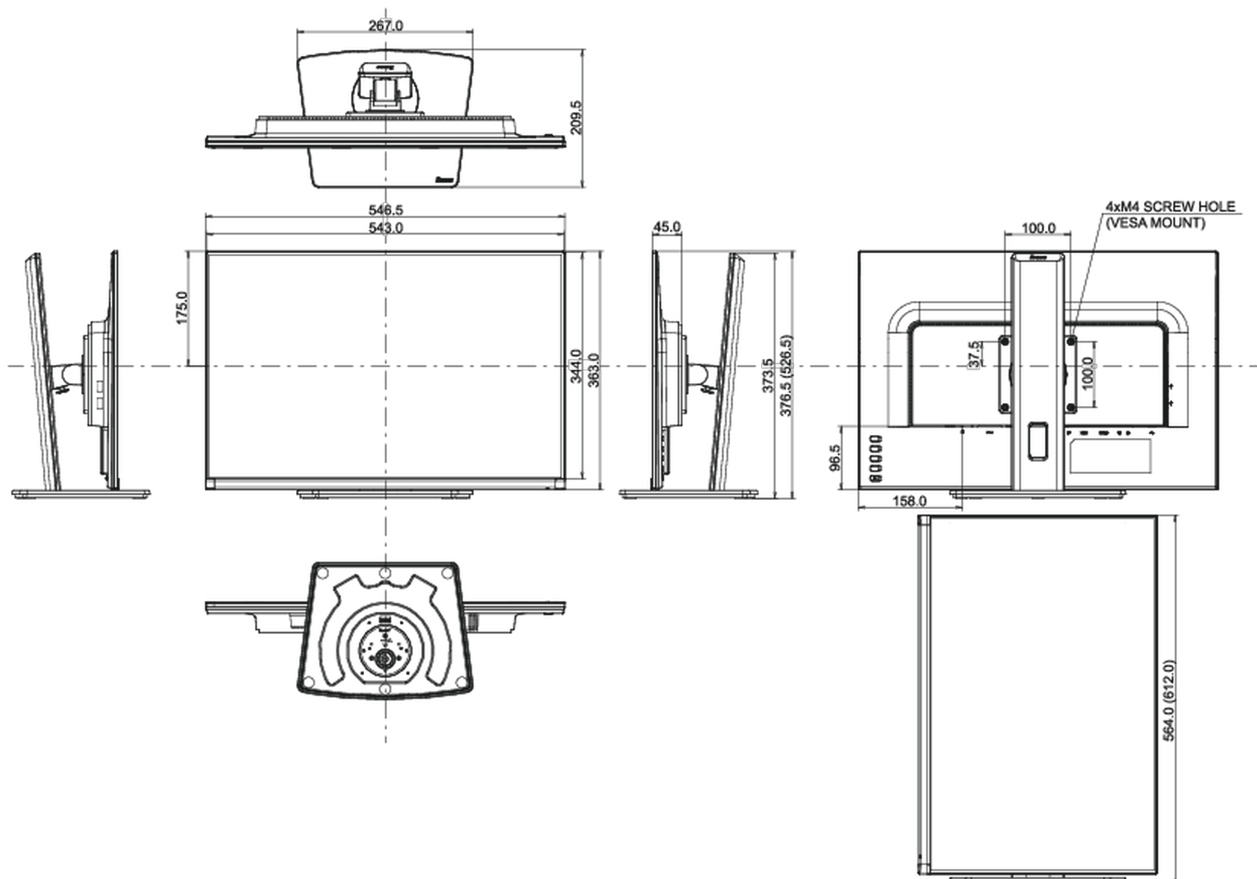

05 INBEGREPEN ACCESSOIRES

Kabels

Stroom, USB, HDMI, DP

Overige

Quick guide handleiding, veiligheidsinstructies

06 POWER-MANAGEMENT

Voeding

intern

Stroomvoorziening

AC 100 - 240V, 50/60Hz

Energieverbruik

28W typisch, 0.5W stand by, 0.3W uit modus

07 DUURZAAMHEID

Richtlijnen

TCO Certified, CE, TÜV-Bauart, EAC, PSE, RoHS support, ErP, WEEE, VCCI, REACH, UKCA

Energie efficiëntie klasse (Regulation (EU) 2017/1369)

F

REACH SVHC

meer dan 0.1%: Lood

08 AFMETINGEN / GEWICHT

Product afmetingen B x H x D

546.5 x 376.5 (526.5) x 209.5mm

Doos afmetingen B x H x D

629 x 452 x 160mm

Gewicht (zonder doos)

5kg

Gewicht (inclusief doos)

6.5kg

EAN code

4948570121465