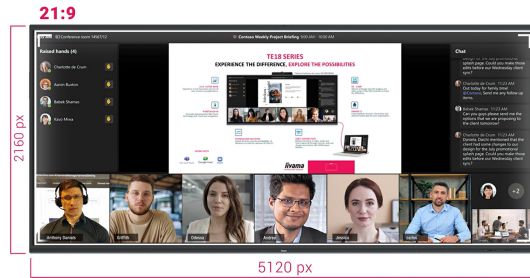

## Interaktives 105" ( 265.7 cm) Ultra-wide Multi-Touch-Display mit 5K UHD-Auflösung und 21:9- Panoramablick

Der TE10518UWI-B1AG ist ein revolutionäres interaktives 105" 5K UHD-Multi-Touchscreen-Display, welches eine neue Ebene der Zusammenarbeit und des Engagements in den Arbeitsbereich bringt. Das interaktive Display ist mit modernster Technologie und einer Vielzahl von beeindruckenden Funktionen ausgestattet und wurde entwickelt, um die Art und Weise, wie wir arbeiten, kommunizieren und Ideen teilen, zu verändern. Ob in Besprechungsräumen, Klassenzimmern oder bei der Zusammenarbeit in Meetings - dieses interaktive 105" Display im 21:9-Ultra-Wide-Format ist das ultimative Werkzeug zur Förderung von Kreativität, Produktivität und einer nahtlosen Kommunikation.

## Microsoft Teams Front Row

Bringen Sie Ihre Zusammenarbeit auf die nächste Stufe mit der Integration von Microsoft Teams Front Row. Mit dieser Funktion können Sie nahtlos virtuelle Meetings und Videokonferenzen veranstalten oder daran teilnehmen, indem Sie den interaktiven Touchscreen als zentralen Kommunikationsknotenpunkt nutzen.

## 21:9 Ultra-Wide Display

Mit seinem Ultra-Wide Seitenverhältnis bietet dieser interaktive Touchscreen eine große Leinwand, auf der mehrere Inhaltsfenster nebeneinander angezeigt werden können, was die Multitasking-Fähigkeiten verbessert. Das 21:9 Ultra-Wide-Format ist auch die perfekte Optimierung für Microsoft Teams Front Row und bietet allen Teilnehmern ein außergewöhnliches Erlebnis und eine gleichwertige Nutzung des Meetingraums.

## 5K - 11 Megapixel

Erleben Sie atemberaubende Bilder mit der 5K-UHD-Auflösung, die gestochen scharfe und klare Bilder für ein wirklich beeindruckendes Seherlebnis bietet.