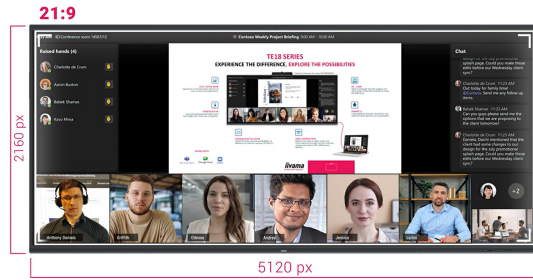

IFP INTERACTIVE DISPLAYS

**105" Ultra-wide interactief 5K UHD-scherm met 21:9 panoramisch beeld**

De TE10518UWI-B1AG is een revolutionair 105" 5K UHD Interactief Touchscreen dat een nieuw niveau van samenwerking en betrokkenheid naar uw werkruimte brengt. Dit interactieve scherm met geavanceerde technologie en een indrukwekkende reeks functies en mogelijkheden is ontworpen om de manier waarop u werkt, communiceert en ideeën deelt, te transformeren. Of het nu voor vergaderruimtes, klaslokalen of samenwerkingsruimtes is, dit 105" 21:9 Ultra-Wide interactieve touchscreen is het ultieme hulpmiddel om creativiteit, productiviteit en naadloze communicatie te stimuleren.

## Microsoft Teams Front Row

Breng uw samenwerking naar een hoger niveau met de integratie van Microsoft Teams Front Row. Met deze functie kunt u naadloos virtuele vergaderingen en videoconferenties hosten of eraan deelnemen met de interactieve touchscreen als uw centrale communicatiehub.

## 21:9 Ultra-Wide Scherm

Met een ultra-wide beeldverhouding biedt dit interactieve touchscreen een uitgebreid canvas om meerdere contentvensters naast elkaar weer te geven, waardoor de mogelijkheden voor multitasking worden verbeterd. Het 21:9 Ultra Wide-formaat is ook de perfecte optimalisatie voor Microsoft Teams Front Row en biedt een uitzonderlijke ervaring en gelijkheid van vergaderruimten voor alle deelnemers.

## 5K - 11 Mega Pixels

Ervaar verbluffende visuele beelden met de 5K UHD-resolutie, die heldere en duidelijke afbeeldingen biedt voor een werkelijk meeslepende kijkervaring.