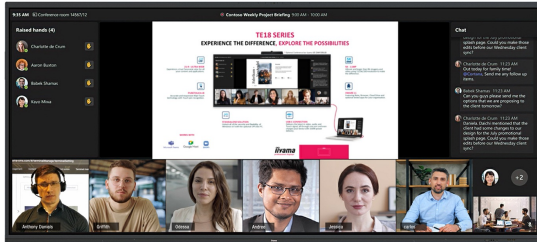

IFP INTERACTIVE DISPLAYS

**105" Ultra-wide interactief 5K UHD-scherm met 21:9 panoramisch beeld**

De TE10518UWI-B1AG is een revolutionair 105" 5K UHD Interactief Touchscreen dat een nieuw niveau van samenwerking en betrokkenheid naar uw werkruimte brengt. Dit interactieve scherm met geavanceerde technologie en een indrukwekkende reeks functies en mogelijkheden is ontworpen om de manier waarop u werkt, communiceert en ideeën deelt, te transformeren. Of het nu voor vergaderruimtes, klaslokalen of samenwerkingsruimtes is, dit 105" 21:9 Ultra-Wide interactieve touchscreen is het ultieme hulpmiddel om creativiteit, productiviteit en naadloze communicatie te stimuleren.

## Microsoft Teams Front Row

Breng uw samenwerking naar een hoger niveau met de integratie van Microsoft Teams Front Row. Met deze functie kunt u naadloos virtuele vergaderingen en videoconferenties hosten of eraan deelnemen met de interactieve touchscreen als uw centrale communicatiehub.

## 21:9 Ultra-Wide Scherm

Met een ultra-wide beeldverhouding biedt dit interactieve touchscreen een uitgebreid canvas om meerdere contentvensters naast elkaar weer te geven, waardoor de mogelijkheden voor multitasking worden verbeterd. Het 21:9 Ultra Wide-formaat is ook de perfecte optimalisatie voor Microsoft Teams Front Row en biedt een uitzonderlijke ervaring en gelijkheid van vergaderruimten voor alle deelnemers.

## 5K - 11 Mega Pixels

Ervaar verbluffende visuele beelden met de 5K UHD-resolutie, die heldere en duidelijke afbeeldingen biedt voor een werkelijk meeslepende kijkervaring.