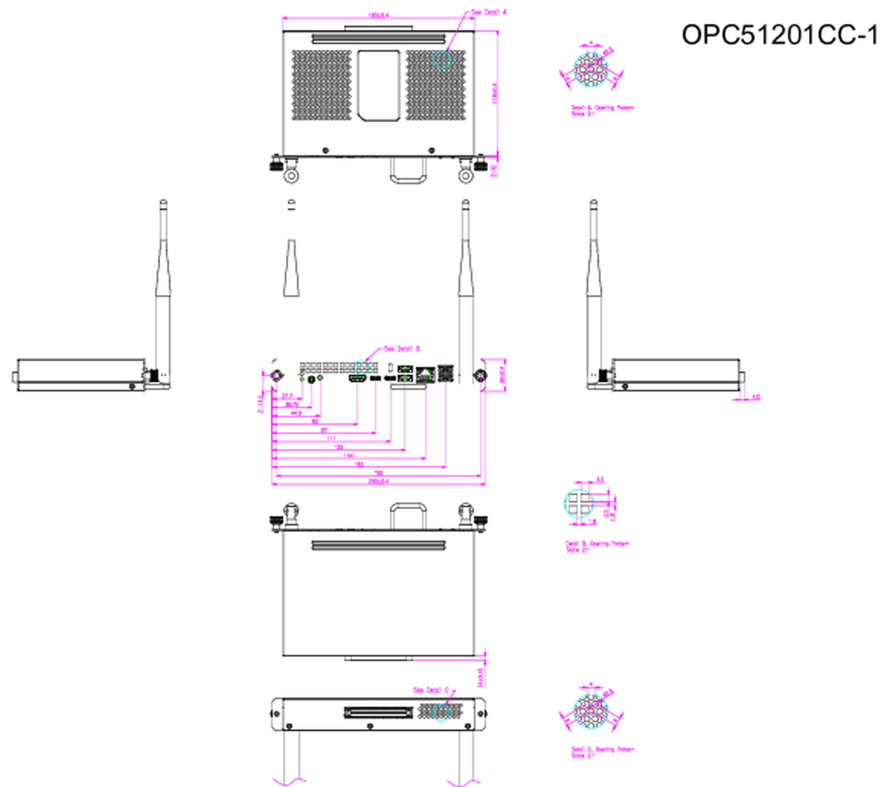

## Een OPS PC-module met Windows® 11 die 5K (5120x2160) resolutie ondersteunt

Deze mini-OPS PC met Intel® Core™ i5 verandert uw interactieve iiyama display in een stand-alone oplossing. De mini-OPS PC is uitgerust met een krachtige Intel-processor, een Ultra HD grafische kaart en een snelle SSD-drive. Geen gedoe meer met kabels en een NUC of PC aan de achterkant van de monitor of op een vloerlift. De OPC51201CC-1 is ook erg stil met een geluidsniveau onder de 34dB bij 100% CPU-belasting op 1 meter afstand. Schuif de OPS PC in het slot van het scherm en begin meteen.

### 01 APPARAAT

Type	OPS slot PC
CPU	Intel® Core™ i5-1240P, TPM 2.0 (Trusted Platform Module), vPro Essential
RAM	16GB DDR4
SSD	256GB M.2
Graphics	Integrated Intel® Iris® Xe
Chipset	Intel®
Geluidsk kaart	Geïntegreerde High Definition Audio Stereo
Netwerk	10/100/1000M Adapter
WiFi	802.11 a/b/g/n/ac/ax (M.2 NVME)
Bluetooth	5.3
Besturingssysteem	Windows 11 IoT Enterprise
LAN (RJ45)	x1
USB	3.0 x2, 2.0 x2, 3.2 (Type C) x2 (support DP Alt mode)
HDMI Out	x1 (2.0)
Microphone In	x1 (mic and headset combo)

### 02 POWER-MANAGEMENT

Energieverbruik 95W typisch, 0.5W stand by

### 03 AFMETINGEN / GEWICHT

Product afmetingen 180 x 119 x 30mm

Gewicht (zonder doos)	0.75kg
Gewicht (inclusief doos)	0.95kg
EAN code	4948570033188