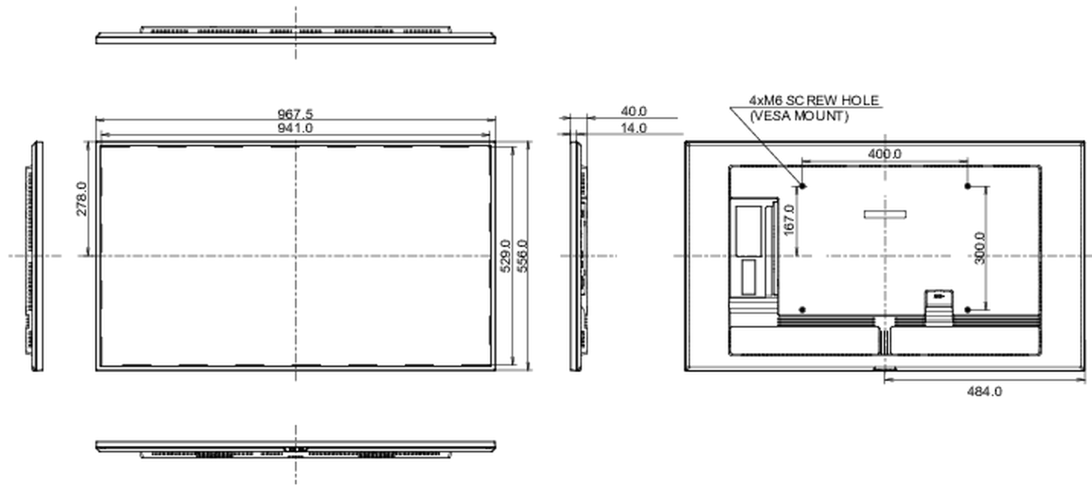

Vorschriften

CB, CE, TÜV-Bauart, EAC, RoHS support, ErP, WEEE, REACH, UKCA

Energieeffizienzklasse (Regulation (EU) 2017/1369)

G

09 ABMESSUNGEN / GEWICHT

Produkt Abmessungen B x H x T

967.4 x 555.9 x 40mm

Verpackung Abmessungen B x H x T

1075 x 652 x 144mm

Gewicht (ohne Verpackung)

9.1kg

Gewicht (inkl Verpackung)

12.7kg

EAN code

4948570122295

Alle Warenzeichen sind eingetragene Handelsmarken. Irrtum und Änderungen in den Spezifikationen vorbehalten. Alle LCD's erfüllen die ISO-9241-307:2008 Pixelfehlerklasse.