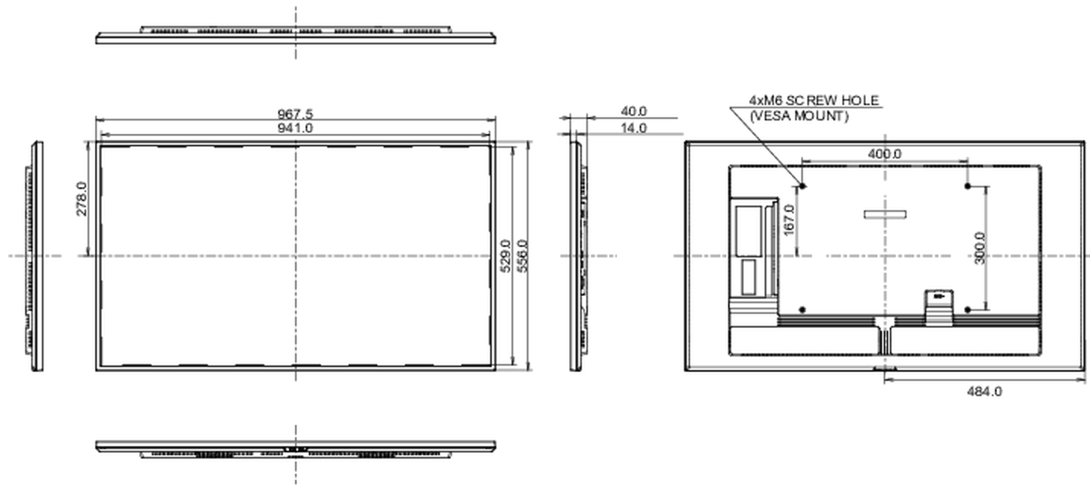

08 DUURZAAMHEID

Richtlijnen

CB, CE, TÜV-Bauart, EAC, RoHS support, ErP, WEEE, REACH, UKCA

Energie efficiëntie klasse (Regulation (EU) 2017/1369)

G

09 AFMETINGEN / GEWICHT

Product afmetingen B x H x D

967.4 x 555.9 x 40mm

Doos afmetingen B x H x D

1075 x 652 x 144mm

Gewicht (zonder doos)

9.1kg

Gewicht (inclusief doos)

12.7kg

EAN code

4948570122295