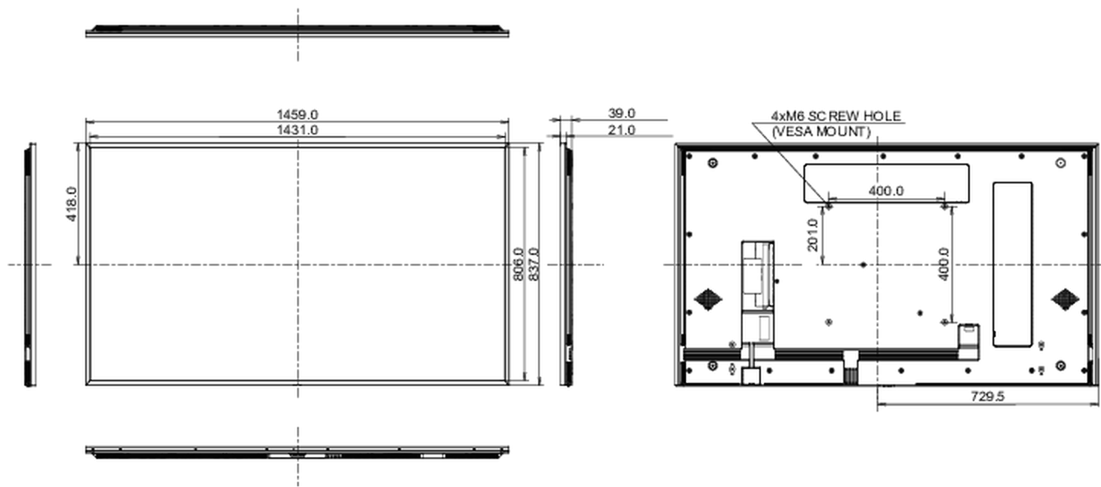

Alle handelsmerken zijn geregistreerd. Gegevens onder voorbehoud van zetfouten. Specificaties kunnen vooraf en zonder opgaa van reden gewijzigd worden. Alle LCD-panels vallen onder ISO-9241-307:2008 inzake pixelfouten.

© IIYAMA CORPORATION. ALL RIGHTS RESERVED