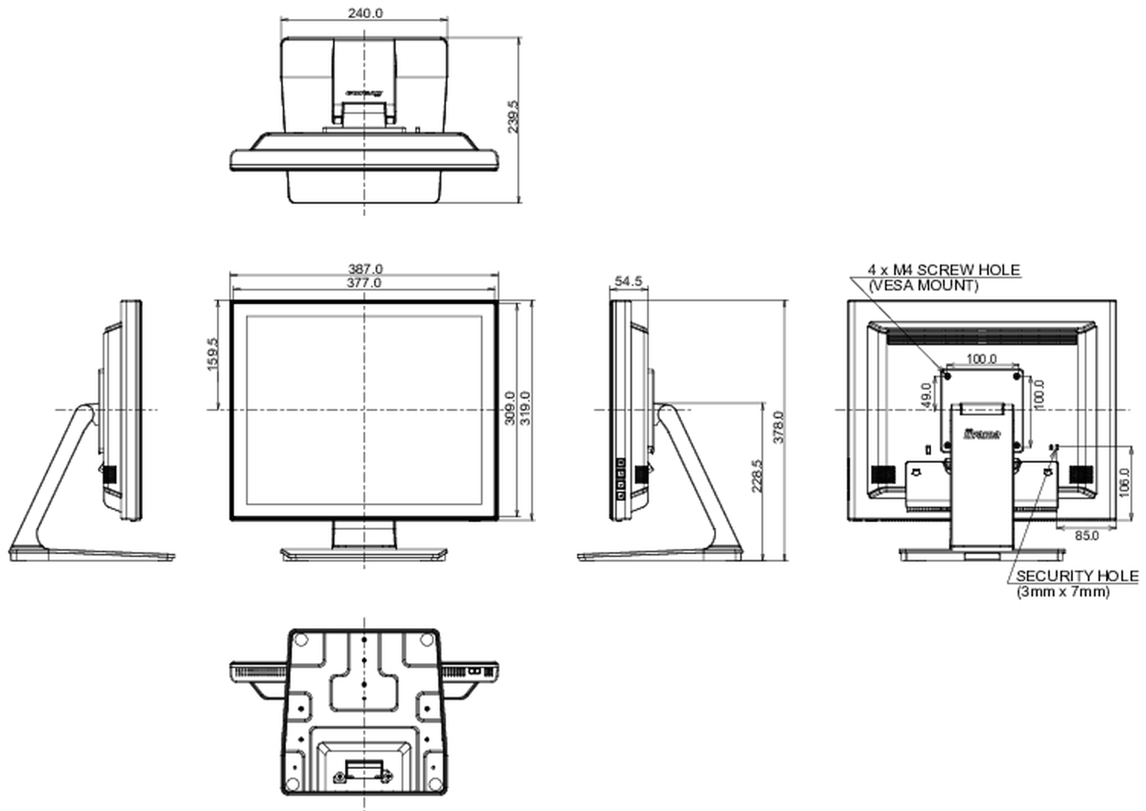

## 10 AFMETINGEN / GEWICHT

Product afmetingen B x H x D	387 x 378 x 240mm
Gewicht (zonder doos)	4.9kg
EAN code	4948570122141

*Alle handelsmerken zijn geregistreerd. Gegevens onder voorbehoud van zetfouten. Specificaties kunnen vooraf en zonder opgave van reden gewijzigd worden. Alle LCD-panels vallen onder ISO-9241-307:2008 inzake pixelfouten.*