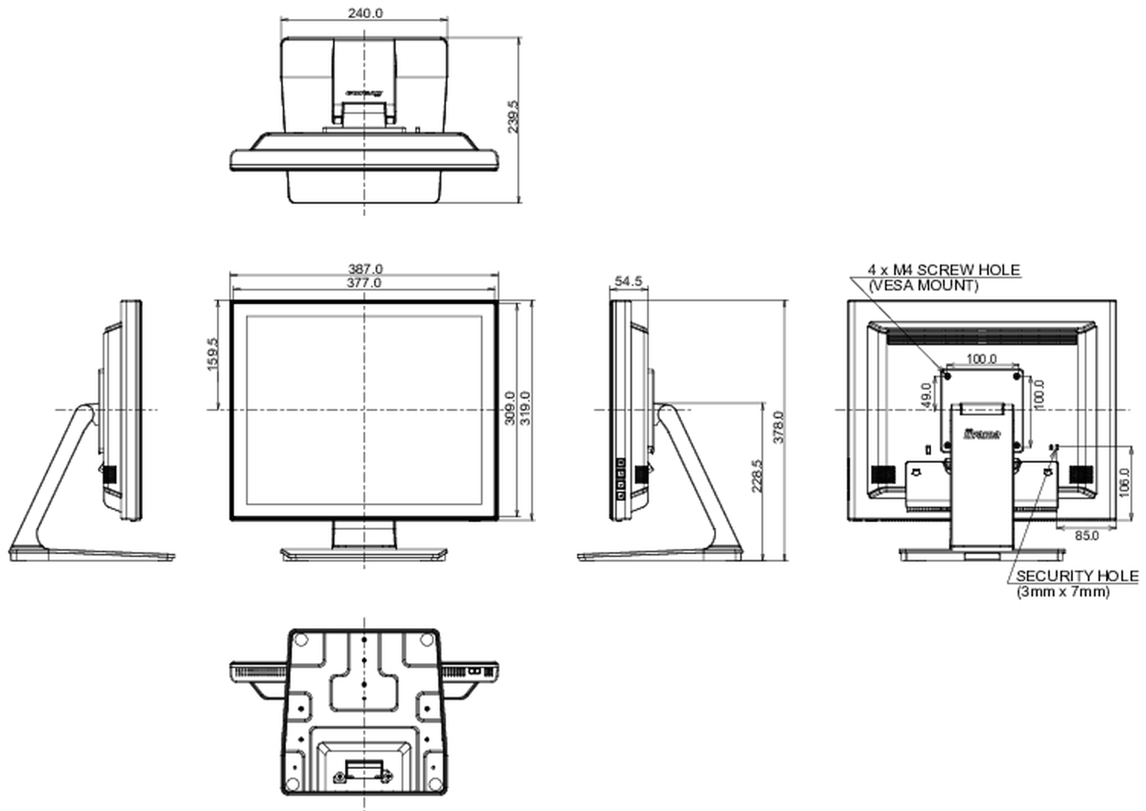

10 AFMETINGEN / GEWICHT

Product afmetingen B x H x D	387 x 378 x 240mm
Gewicht (zonder doos)	4.9kg
EAN code	4948570122141

Alle handelsmerken zijn geregistreerd. Gegevens onder voorbehoud van zetfouten. Specificaties kunnen vooraf en zonder opgave van reden gewijzigd worden. Alle LCD-panels vallen onder ISO-9241-307:2008 inzake pixelfouten.