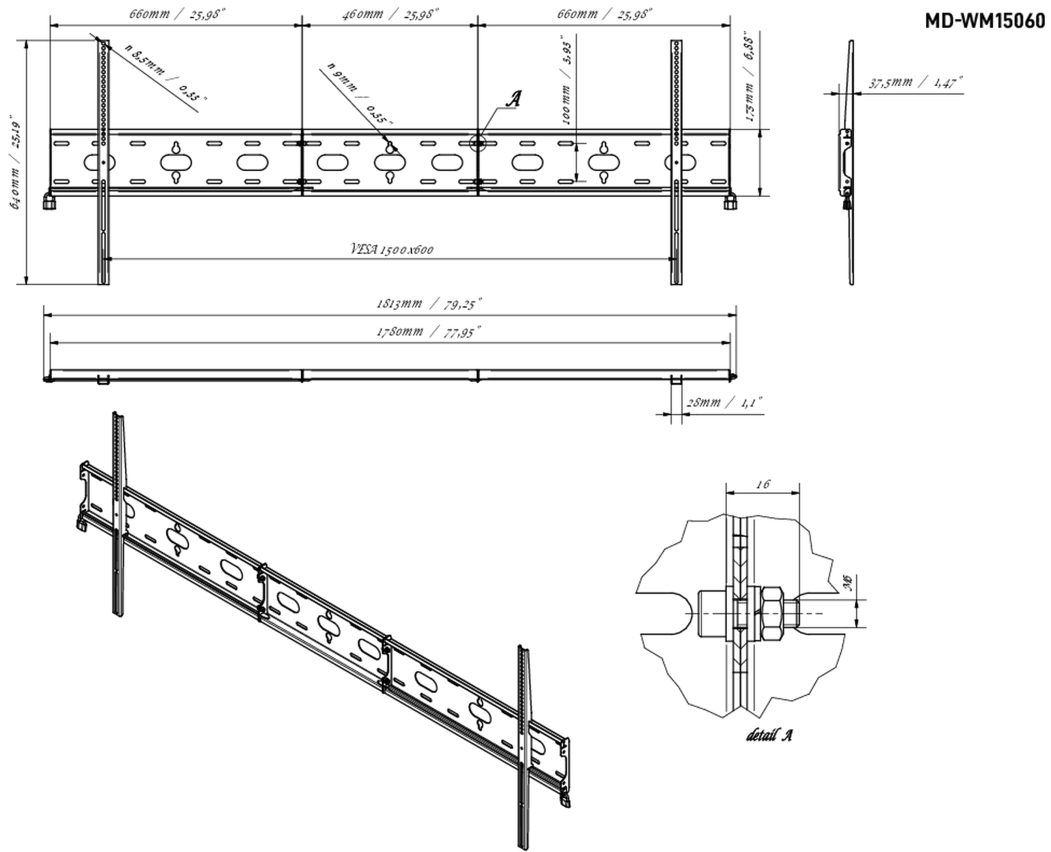

Montaggio a parete universale fino a VESA 1500x600mmmm, peso massimo fino a 125 kg

Con il sistema di fissaggio facile e veloce, questo supporto da parete garantisce un utilizzo sicuro in ambienti come scuole e altri edifici pubblici per schermi da 105 pollici in orientamento orizzontale.

01 DEVICE

Type Montaggio da parete

02 SPECIFICHE TECNICHE

Peso massimo 125kg / monitore

VESA minimo 100 x 100mm

VESA massimo 1500 x 600mm

03 DIMENSIONI / PESO

Prodotti dimensioni L x H x P

1813 x 640 x 37.5mm

EAN code

5902841101234

Tutti i marchi e i marchi registrati citati. E & O E. Specifiche soggette a modifiche senza preavviso. Tutti i display LCD è conforme alla norma ISO-9241-307:2008 in connessione con difetti dei pixel.