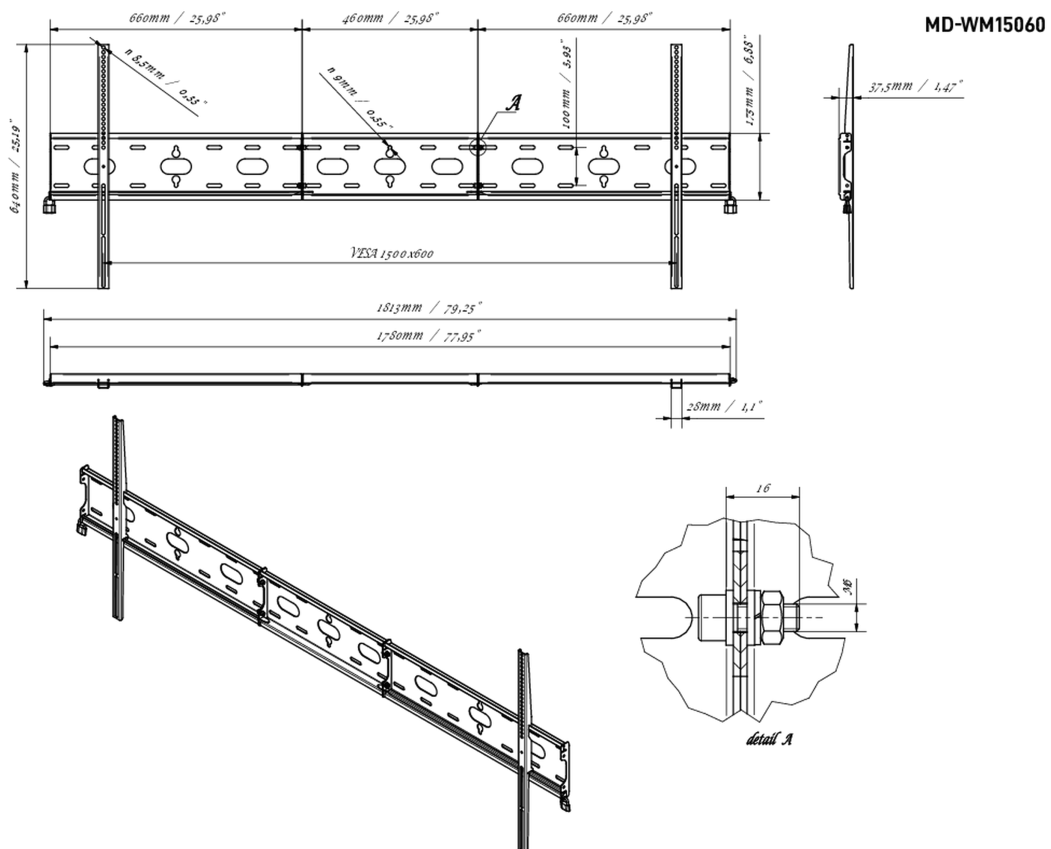

Montaggio a parete universale fino a VESA 1500x600mmmm, peso massimo fino a 125 kg

Con il sistema di fissaggio facile e veloce, questo supporto da parete garantisce un utilizzo sicuro in ambienti come scuole e altri edifici pubblici per schermi da 105 pollici in orientamento orizzontale.

01 DEVICE

Type Montaggio da parete

02 SPECIFICHE TECNICHE

Peso massimo 125kg / monitore

VESA minimo 100 x 100mm

VESA massimo 1500 x 600mm

03 DIMENSIONI / PESO

Prodotti dimensioni L x H x P

1813 x 640 x 37.5mm

EAN code

5902841101234

Tutti i marchi e i marchi registrati citati. E & O E. Specifiche soggette a modifiche senza preavviso. Tutti i display LCD è conforme alla norma ISO-9241-307:2008 in connessione con difetti dei pixel.