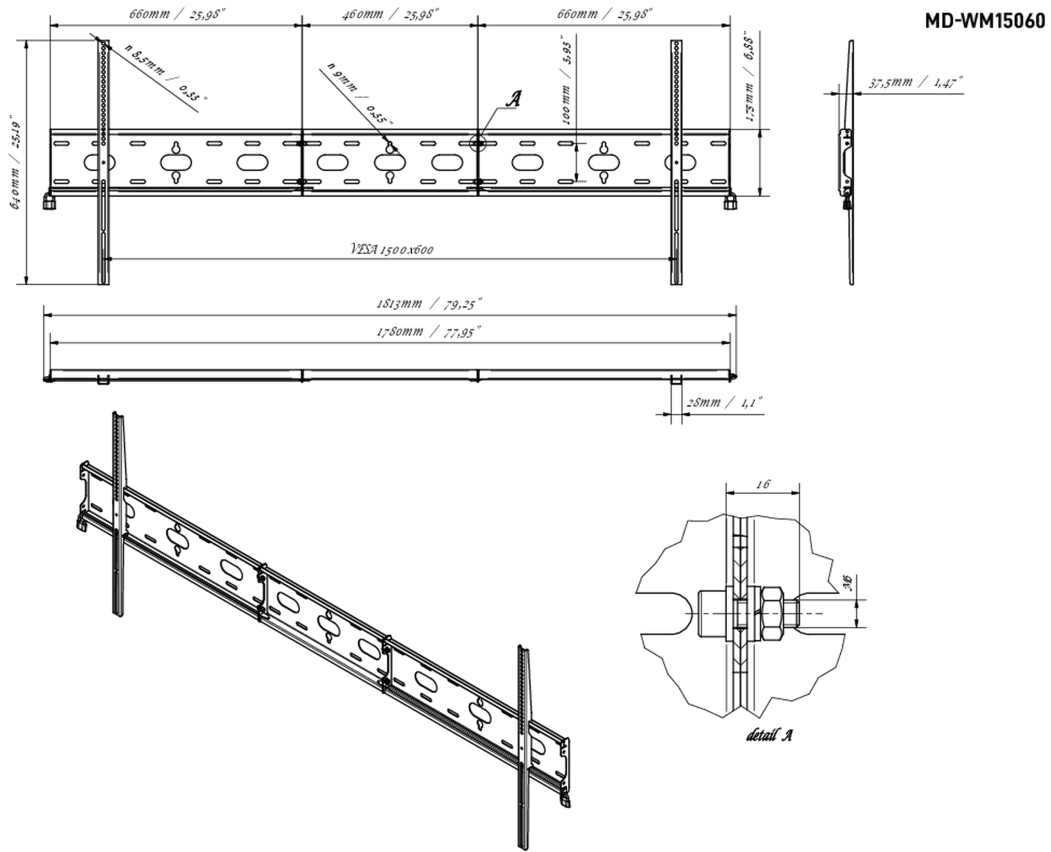

## Universele wandbevestiging, tot VESA 1500x600mm, max. 125kg

Met het eenvoudige en snelle bevestigingssysteem garandeert deze muurbeugel een veilig gebruik in omgevingen zoals scholen en andere openbare utiliteitsgebouwen voor 105" displays in landscape orientatie.

### 01 APPARAAT

Type Muurbeugel

### 02 PRODUCT BROCHURE

Max gewicht	125kg / monitor
VESA minimum	100 x 100mm
VESA maximum	1500 x 600mm

### 03 AFMETINGEN / GEWICHT

Product afmetingen B x H x D

1813 x 640 x 37.5mm

EAN code

5902841101234

*Alle handelsmerken zijn geregistreerd. Gegevens onder voorbehoud van zetfouten. Specificaties kunnen vooraf en zonder opgaa van reden gewijzigd worden. Alle LCD-panels vallen onder ISO-9241-307:2008 inzake pixelfouten.*