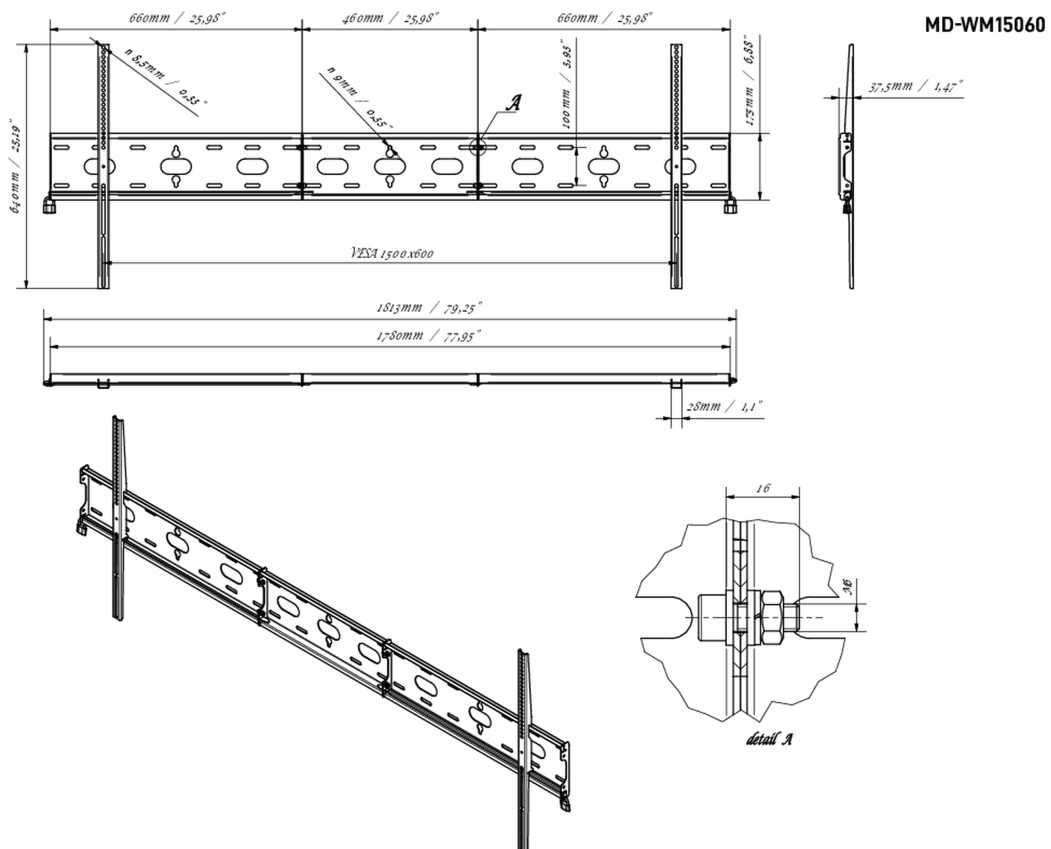

## Universele wandbevestiging, tot VESA 1500x600mm, max. 125kg

Met het eenvoudige en snelle bevestigingssysteem garandeert deze muurbeugel een veilig gebruik in omgevingen zoals scholen en andere openbare utiliteitsgebouwen voor 105" displays in landscape orientatie.

### 02 PRODUCT BROCHURE

Max gewicht	125kg / monitor
VESA minimum	100 x 100mm
VESA maximum	1500 x 600mm

### 03 AFMETINGEN / GEWICHT

Product afmetingen B x H x D

1813 x 640 x 37.5mm

EAN code

5902841101234

*Alle handelsmerken zijn geregistreerd. Gegevens onder voorbehoud van zetfouten. Specificaties kunnen vooraf en zonder opgaa van reden gewijzigd worden. Alle LCD-panels vallen onder ISO-9241-307:2008 inzake pixelfouten.*