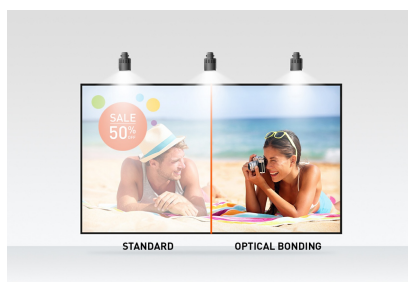

## 21.5" (54.5 cm) 10pt Optical-Bonded-PCAP Open-Frame Touch-Monitor mit IPS-Panel-Technologie, Edge-to-Edge-Glasdesign, Anti-Fingerprint-Beschichtung und einem Metallgehäuse

Dank der IPS-Panel-Technologie bietet der Open Frame Monitor mit Full HD Auflösung (1920x1080) eine außergewöhnliche Farbwiedergabe sowie große Betrachtungswinkel. Ausgestattet mit einer Optical Bonded projektiv kapazitiver 10-Punkt-Touch-Technologie bietet der ProLite TF2238MSC-B1 eine nahtlose und präzise Touch-Reaktion und weniger Lichtreflexe, was zu einer besseren und kontrastreichen Bildwiedergabe führt. Dazu ist das Display zusätzlich geschützt gegen Feuchtigkeit und potenzielle Schimmelfestehung. Ein robustes Metallgehäuse und ein elegantes 7H Edge-to-Edge-Glas mit Anti-Fingerprint-Beschichtung machen den Monitor besonders geeignet für die Integration in anspruchsvollen Umgebungen. Darüber hinaus erfüllt der Monitor die Schutzklasse IPX1 und ist damit auch für eine gewisse Zeit wasserdicht bei senkrecht fallendem Tropfwasser. Ferner ist der Monitor mit zwei 2W Lautsprechern, HDMI und DisplayPort Eingängen für mehrere Anschlussmöglichkeiten ausgestattet. Der ProLite TF2238MSC-B1 ist die ideale Lösung für Kiosksysteme, Digital-Signage Installationen, im Einzelhandel und bei interaktiven Präsentationen.

## 01 DISPLAY EIGENSCHAFTEN

Design	Edge to edge Glas, Open Frame
Bilddiagonale	21,5", 54.5cm
Panel-Technologie	IPS
Physikalische Auflösung	1920 x 1080 (2.1 megapixel Full HD)
Bildformat	16:9
Helligkeit	600 cd/m <sup>2</sup>
Helligkeit	525 cd/m <sup>2</sup> mit Touch Panel
Lichtdurchlässigkeit	87%
Kontrastverhältnis	1000:1
Reaktionszeit (GTG)	5ms
Blickwinkel	horizontal/vertikal: 178°/178°, rechts/links: 89°/89°, nach oben/unten: 89°/89°
Farbunterstützung	16.7mln
Horizontalfrequenz	30 - 83kHz
Arbeitsfläche H x B	479 x 260mm, 20.2 x 11.8"
Rahmenbreite (Seiten, oben, unten)	17mm, 19.8mm, 19.8mm
Pixelabstand	0.249mm
Gehäusefarbe/art	schwarz, matt