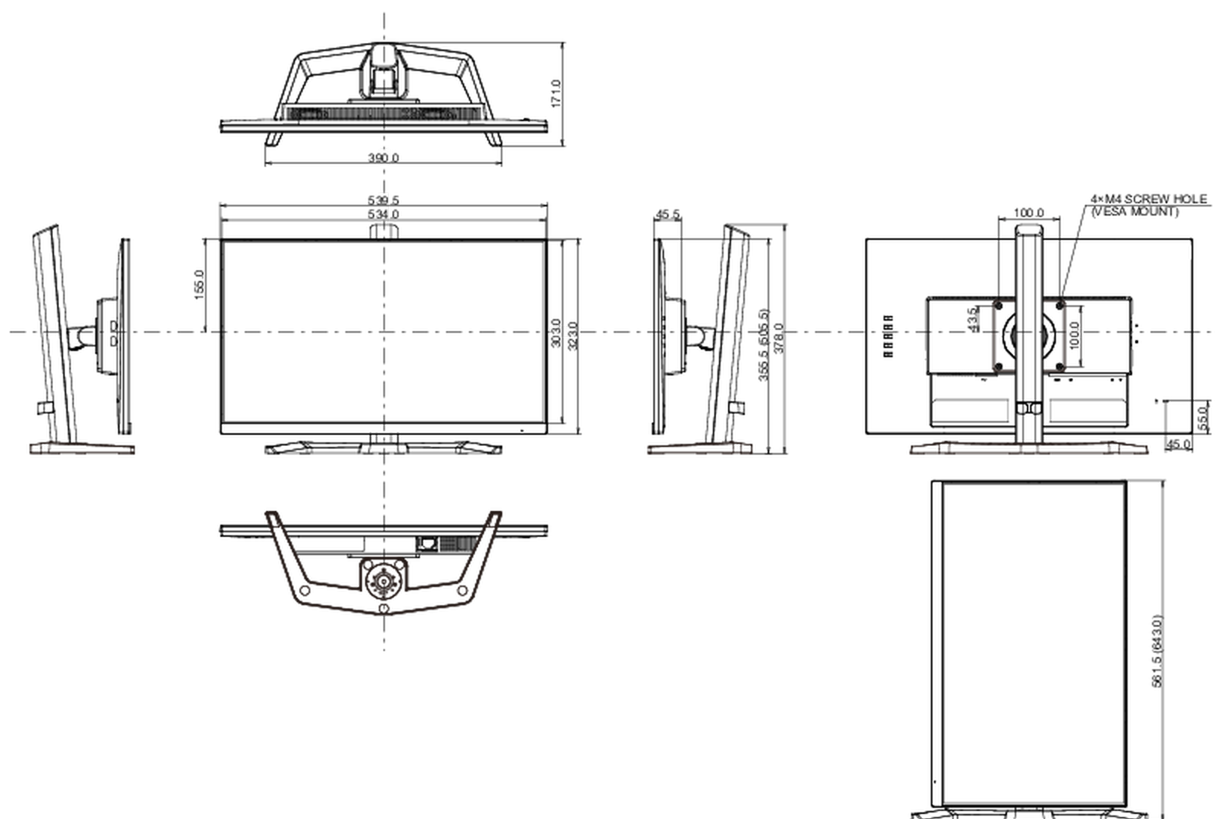

04 MECHANICKÉ ČÁSTI

Úpravy polohy	výška, náklon, Pivot (rotace na obě strany)
Výškově nastavitelné	150mm
Otočný (Pivot)	90°
Úhel náklonu	23° nahoru; 5° dolů
VESA	100 x 100mm
Systém správy kabelů	ano

05 ZAHRNUTÉ PŘÍSLUŠENSTVÍ

07 UDRŽITELNOST

Předpisy	CE, TÜV-Bauart, EAC, PSE, RoHS support, ErP, WEEE, VCCI, REACH, UKCA
Energetická třída (Regulation (EU) 2017/1369)	E
REACH SVHC	nad 0.1% olova

08 ROZMĚRY / HMOTNOST

Rozměry výrobku Š x V x D	539.5 x 355.5 (505.5) x 171mm
Váha (bez balení)	4.5kg
EAN code	4948570123131