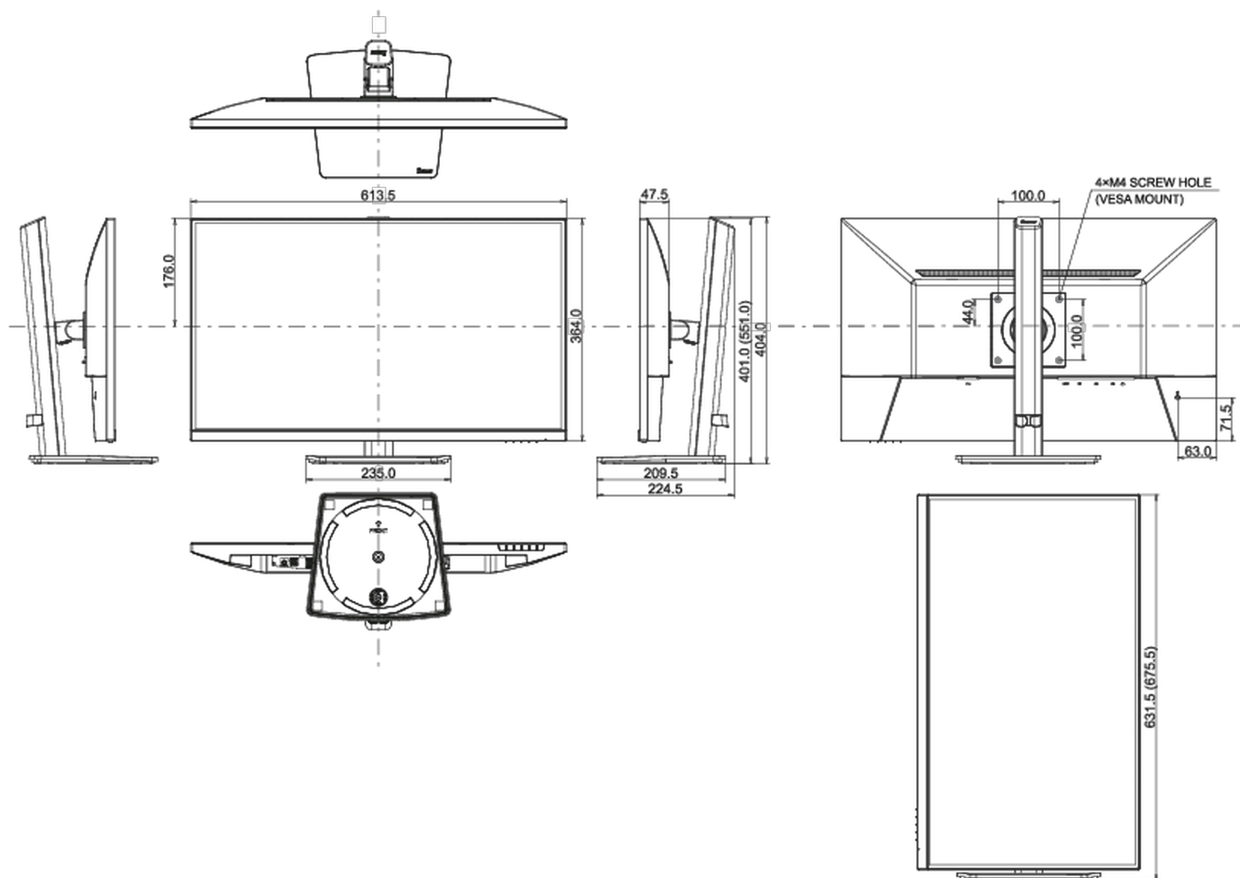

System spravy kabelu

ano

05 ZAHRNUTÉ PŘÍSLUŠENSTVÍ

Kabely

napájecí, USB, HDMI

Ostatní

uživatelský manuál, instrukce bezpečnosti

06 POWER-MANAGEMENT

Napájecí zdroj:

interní

Napájení

AC 100 - 240V, 50/60Hz

Odběr energie:

20.5W typisch, 0.5W odpočinek, 0.3W vypnutý

07 UDRŽITELNOST

Předpisy

TCO Certified, CE, TÜV-Bauart, EAC, VCCI-B, PSE, RoHS support, ErP, WEEE, REACH, UKCA

Energetická třída (Regulation (EU) 2017/1369)

E

REACH SVHC

nad 0.1% olova

08 ROZMĚRY / HMOTNOST

Rozměry výrobku Š x V x D

613.5 x 401 (551) x 224.5mm

Rozměry balení Š x V x D

691 x 142 x 447mm

Váha (bez balení)

5.3kg

Váha (s balením)

6.6kg

EAN code

4948570122684