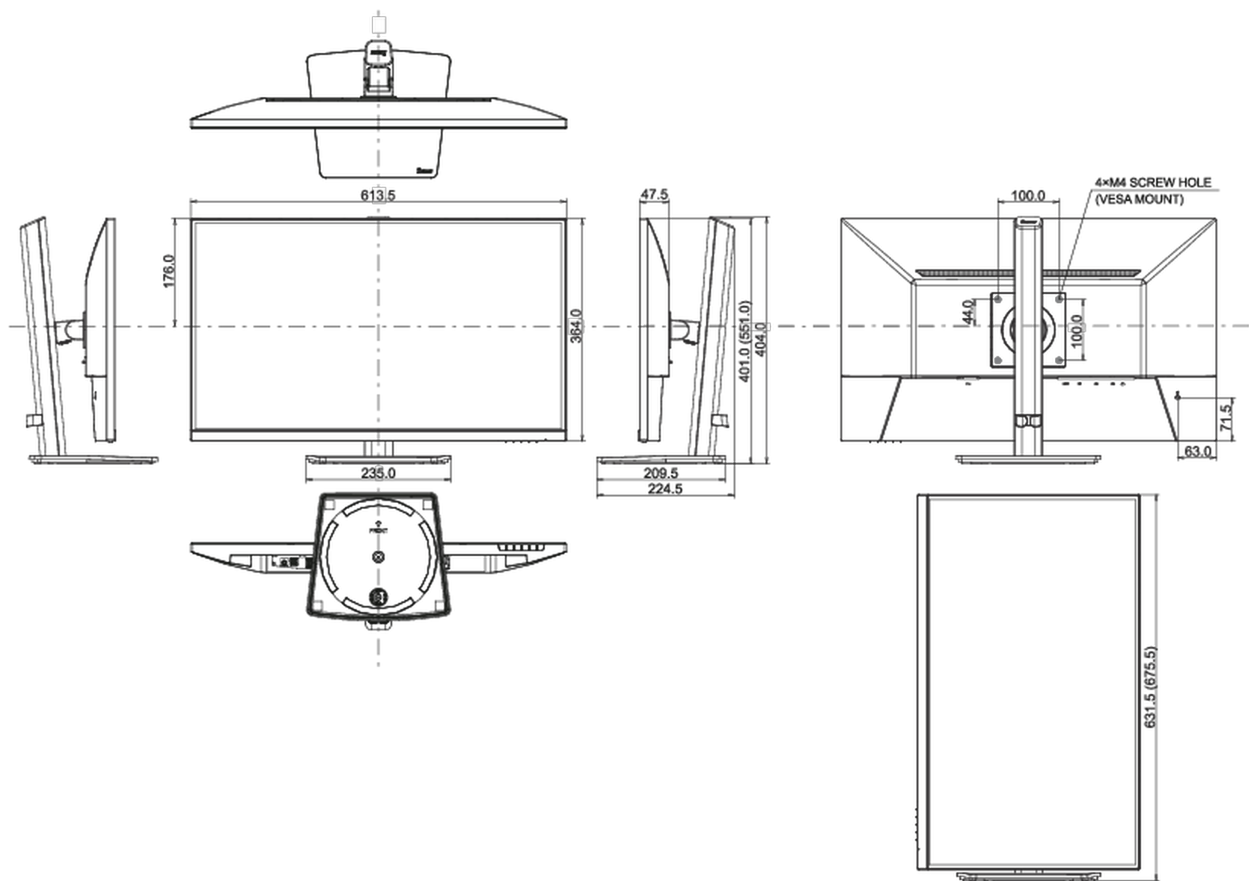

01 DISPLAY EIGENSCHAFTEN

Design	dreiseitig rahmenloses Design
Bilddiagonale	27", 68.5cm
Panel-Technologie	VA, matte Oberfläche
Physikalische Auflösung	1920 x 1080 @100Hz (2.1 megapixel Full HD)
Bildformat	16:9
Helligkeit	250 cd/m ²
Kontrastverhältnis	4000:1
Erweitertes Kontrast Verhältnis	80M:1
Reaktionszeit (MPRT)	1ms
Blickwinkel	horizontal/vertikal: 178°/178°, rechts/links: 89°/89°, nach oben/unten: 89°/89°
Farbunterstützung	16.7mln (sRGB: 96%; NTSC: 72%)
Horizontalfrequenz	30 - 110kHz
Arbeitsfläche H x B	597.9 x 336.3mm, 23.5 x 13.2"
Pixelabstand	0.311mm
Farbe	matt, schwarz

04 MECHANISCH

Verstellmöglichkeiten	Höhe, Swivel, Tilt, Pivot (Rotation auf beiden Seiten)
Höhenverstellbar	150mm
Rotierbar (Pivotfunktion)	90°
Drehwinkel	360°; 180° links; 180° rechts
Neigungswinkel	23° nach oben; 5° nach unten

VESA Halterung	100 x 100mm
Kabelmanagement	ja

05 ENTHALTENES ZUBEHÖR

Kabel	Netz, USB, HDMI
Sonstige	Leitfaden zur Inbetriebnahme, Sicherheits-Hinweise

06 STROMVERWALTUNG

Netzteil	intern
Stromversorgung	AC 100 - 240V, 50/60Hz
Leistungsaufnahme	20.5W typisch, 0.5W Standby, 0.3W ausgeschaltet

Produkt Abmessungen B x H x T	613.5 x 401 (551) x 224.5mm
Verpackung Abmessungen B x H x T	691 x 142 x 447mm
Gewicht (ohne Verpackung)	5.3kg
Gewicht (inkl Verpackung)	6.6kg
EAN code	4948570122684

Alle Warenzeichen sind eingetragene Handelsmarken. Irrtum und Änderungen in den Spezifikationen vorbehalten. Alle LCD's erfüllen die ISO-9241-307:2008 Pixelfehlerklasse.