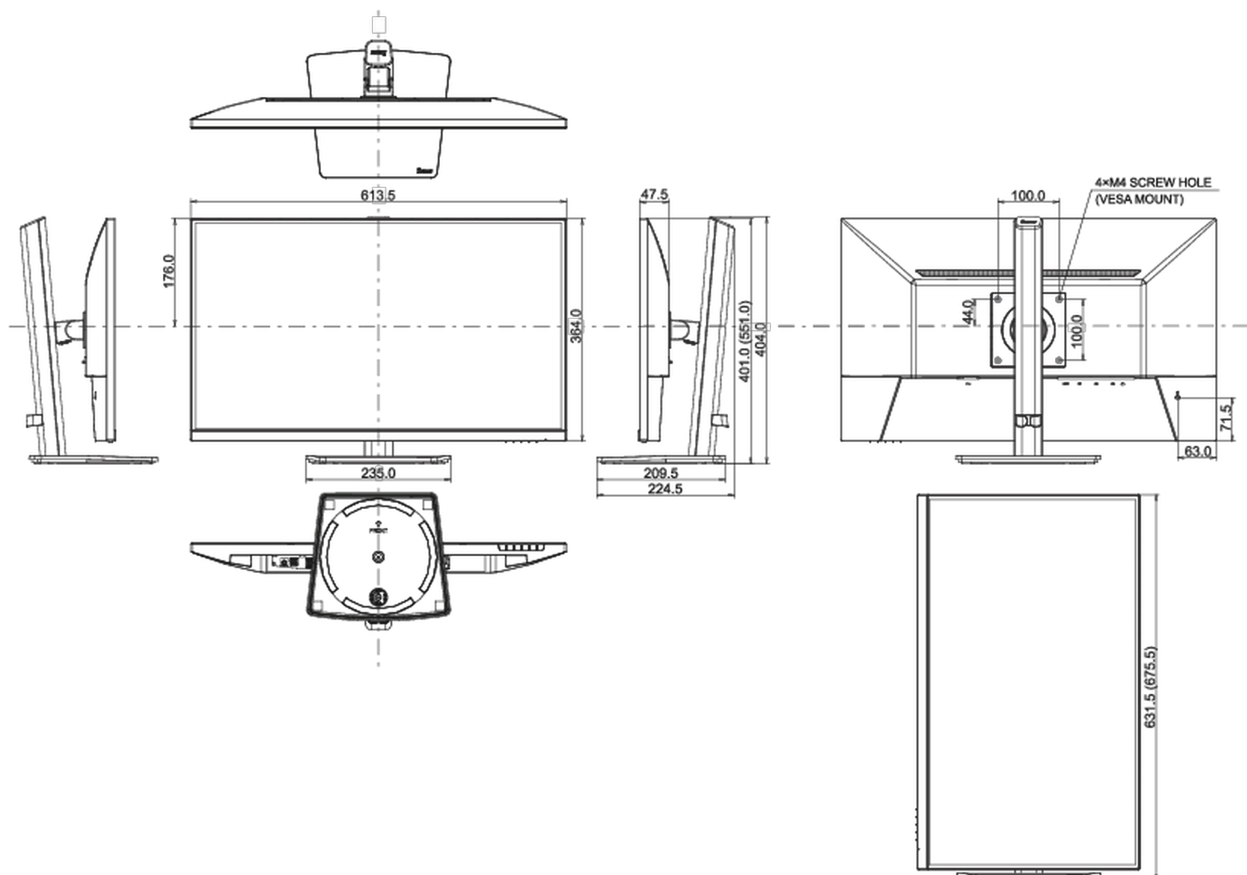

## 04 MECCANICA

Regolazione posizione display	altezza, swivel, tilt, perno (rotazione di entrambi i lati)
Regolazione altezza	150mm
Rotazione (funzione PIVOT)	90°
Snodo	360°; 180° sinistra; 180° destro
Angolo di inclinazione	23° alto; 5° giù
Montaggio VESA	100 x 100mm

## 08 DIMENSIONI / PESO

Prodotti dimensioni L x H x P

613.5 x 401 (551) x 224.5mm

Box dimensioni L x H x P

691 x 142 x 447mm

Peso (netto)

5.3kg

Peso (lordo)

6.6kg

EAN code

4948570122684

*Tutti i marchi e i marchi registrati citati. E & O E. Specifiche soggette a modifiche senza preavviso. Tutti i display LCD è conforme alla norma ISO-9241-307:2008 in connessione con difetti dei pixel.*