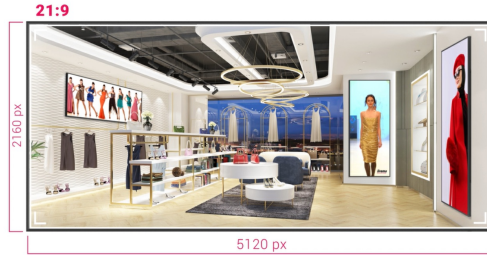

**LFD - SIGNAGE DISPLAYS**

## Écran professionnel 5KUW 105" pour la signalisation commerciale panoramique spécialisée 21:9

Faites l'expérience d'un véritable affichage panoramique 21:9 ultra-large pour tous vos contenus avec les écrans 105" d'Iiyama. Cet écran au design élégant affiche des images et des vidéos éclatantes et plus grandes que nature grâce à une résolution de 5KUW qui fait la différence.

Qu'il soit installé dans une salle de contrôle critique ou qu'il s'agisse d'un affichage dynamique pour des espaces de vente, cet écran grand format Iiyama de 105 pouces offre aux entreprises une solution simple et efficace pour capter l'attention de votre public. Conçu pour fonctionner en continu 24/7, le LH10551UWS-B1AG peut être installé et utilisé en orientation paysage et portrait pour créer l'imagerie la plus stimulante dans n'importe quel espace.

## 21:9 Écran Ultra-Large

Avec un format d'image ultra-large, cet écran professionnel offre un espace étendu pour accueillir une signalisation commerciale panoramique. Le format 21:9 ultra-large est également l'optimisation parfaite pour vos capacités de contenu, améliorant vos messages et attirant simultanément votre public sur une plus grande échelle.