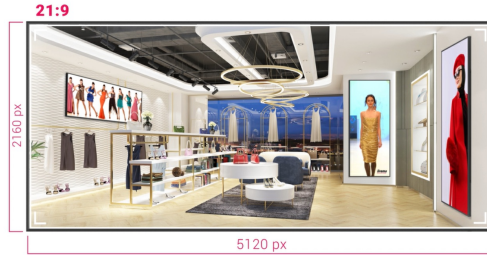

LFD - SIGNAGE DISPLAYS

105" (265.9 cm) Professionelles 5K-UW-Display für spezialisierte 21:9-Panoramabeschilderung im Einzelhandel

Erleben Sie eine echte 21:9-Panorama-Ultra-Wide-Ansicht Ihrer Inhalte mit dem atemberaubenden 105-Zoll-Display von iiyama. Dieses superschlanke Display mit einem dünnem Rahmen zeigt lebendige und überlebensgroße Bilder und Videos in 5K-UW-Auflösung an, in eine Qualität, die einen großen Unterschied ausmacht.

Ob in geschäftskritischen Kontrollräumen oder als lebendiges Digital-Signage-Display im Einzelhandel, bietet es Unternehmen eine einfache und effektive Lösung, um die Aufmerksamkeit des Publikums zu gewinnen. Der LH10551UWS-B1AG wurde für den Dauereinsatz rund um die Uhr entwickelt und kann sowohl im Hoch- als auch im Querformat installiert werden, um in jedem Raum eine anregende Bildsprache zu erzeugen.

Flexible Ausrichtung

Dank der Möglichkeit, die Displays im Hoch- oder Querformat zu positionieren, können Sie jeden Raum optimal nutzen und Ihre Botschaften, Werbung, Videos und Sicherheitsinformationen an Ihr Publikum bringen.

5K - 11 Megapixel

Erleben Sie atemberaubende Bilder mit der 5K-UW-Auflösung (5120x2160), die gestochen scharfe und klare Bilder für ein wirklich beeindruckendes Seherlebnis bietet.

USB-C Verbindung

Liefert die neuesten Video-, Audio- und Touch-Signale über einen einzigen Anschluss.