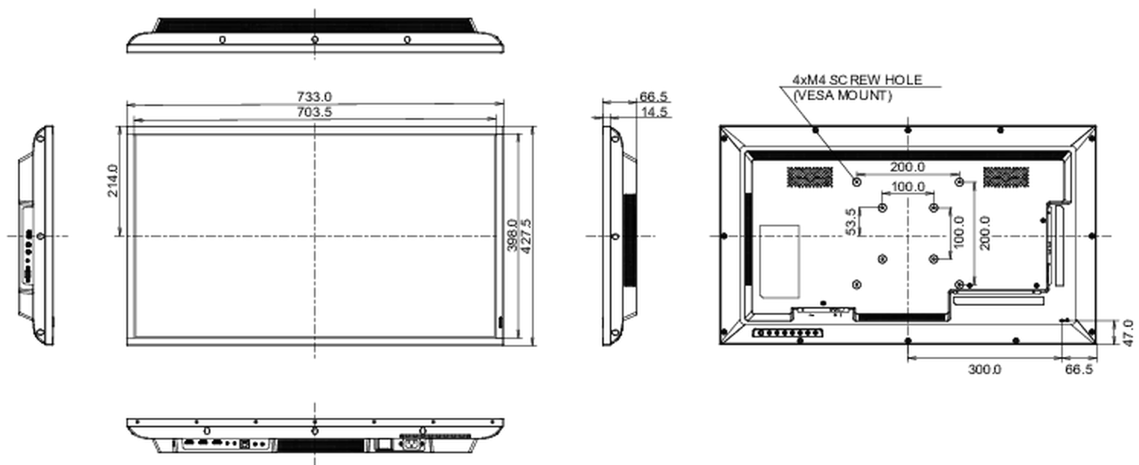

08 DUURZAAMHEID

Richtlijnen	CB, CE, TÜV-Bauart, EAC, RoHS support, ErP, WEEE, REACH
Energie efficiëntie klasse (Regulation (EU) 2017/1369)	G
REACH SVHC	meer dan 0.1%: Lood

09 AFMETINGEN / GEWICHT

Product afmetingen B x H x D	733 x 427.5 x 66.5mm
Doos afmetingen B x H x D	823 x 545 x 132mm
Gewicht (zonder doos)	5.3kg
Gewicht (inclusief doos)	7.8kg
EAN code	4948570120918