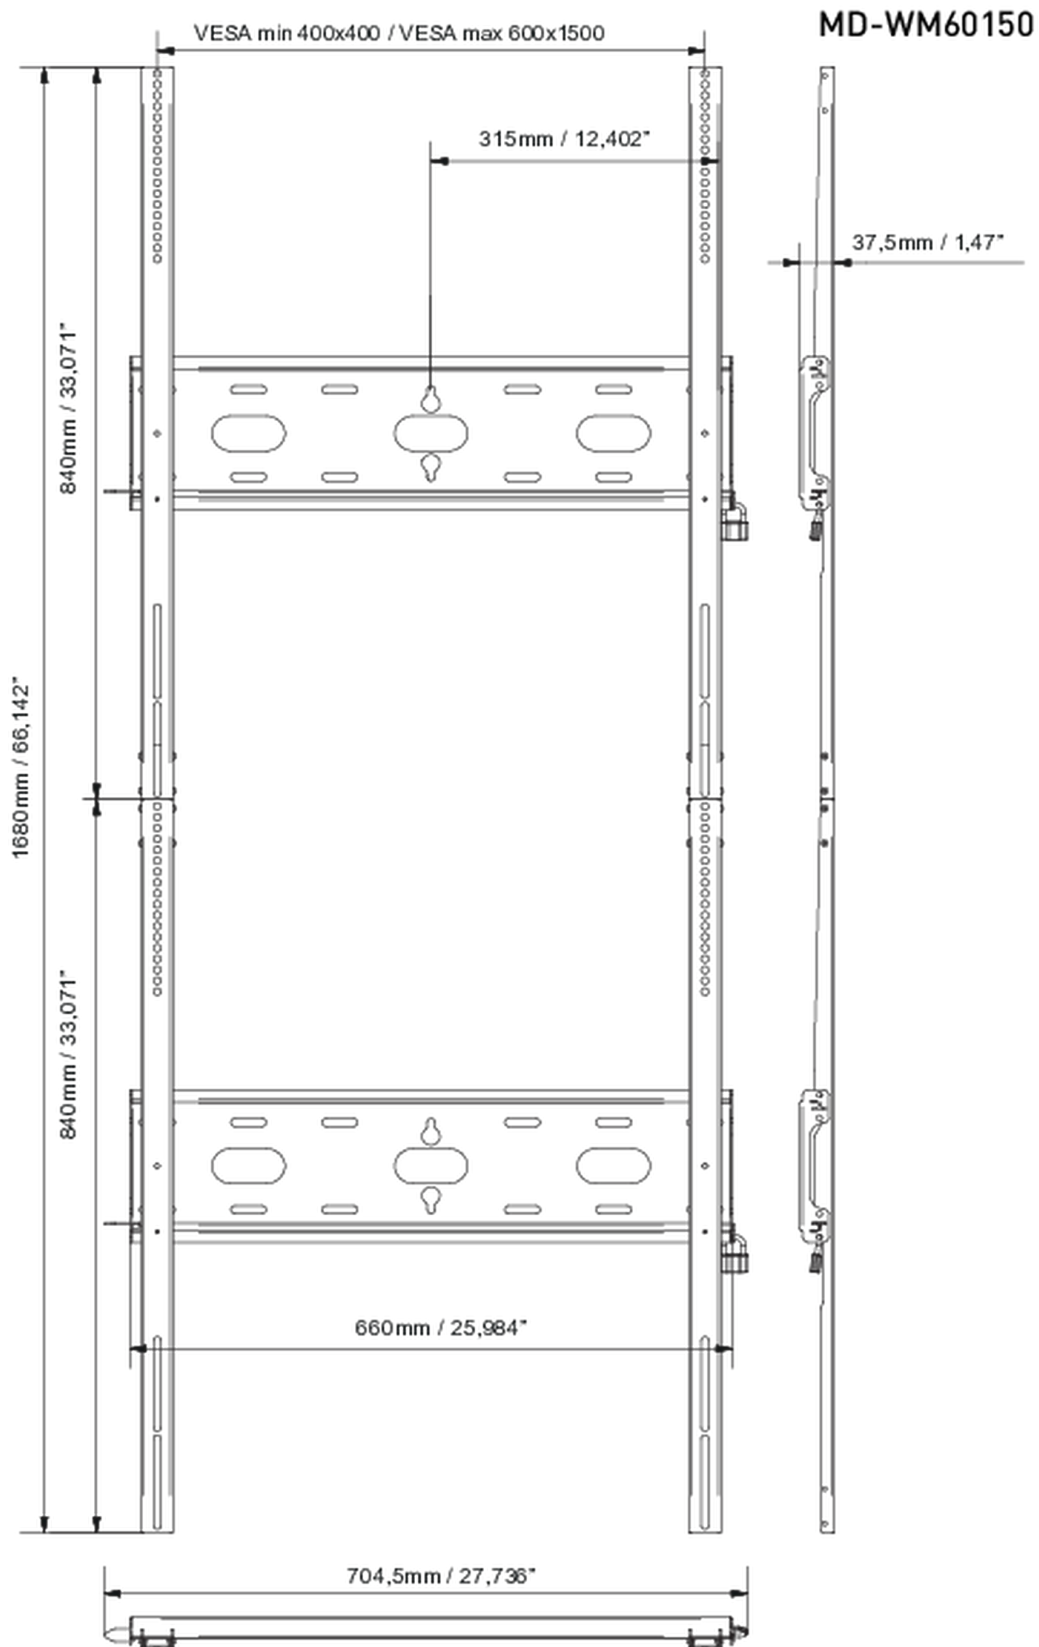

Fixation murale universelle, max 600x1500mm, 125kg

Avec le système de fixation facile et rapide, ce support mural garantit une utilisation sécurisée dans des environnements tels que les écoles et autres bâtiments publics pour les écrans de 105" en orientation portrait.

01 DEVICE

Type Fixation murale

02 LES SPÉCIFICATIONS

Max poids 125kg / moniteur

VESA min 400 x 400mm

VESA max 600 x 1500mm

03 DIMENSIONS / POIDS

Dimensions produit L x H x P

704.5 x 1680 x 37.5mm

Code EAN

5902841101258

Toutes les marques nommées sur ce site sont des marques déposées. iiyama ne pourra être tenu responsable d'éventuelles erreurs ou omissions contenues sur ce site. Tous les écrans LCD iiyama sont conformes à la norme ISO-9241-307:2008 pour ce qui concerne les défauts de pixel.