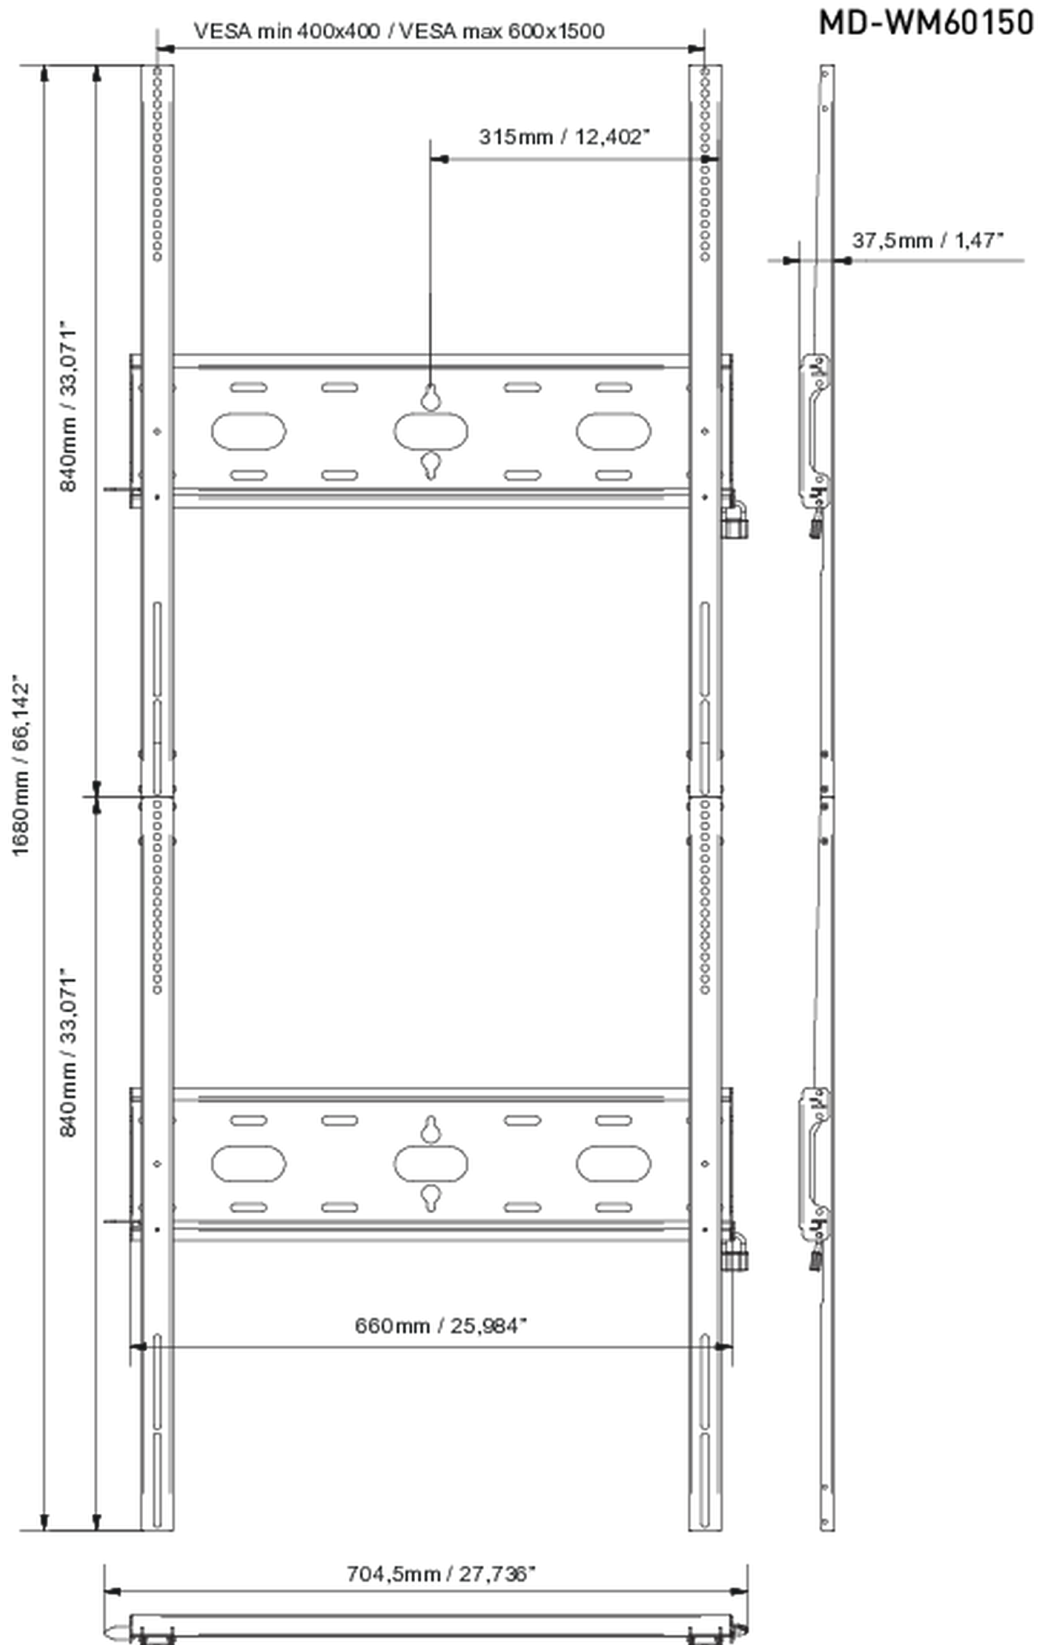

Universele wandbevestiging, tot VESA 600x1500mm, max. 125kg

Met het eenvoudige en snelle bevestigingssysteem garandeert deze muurbeugel een veilig gebruik in omgevingen zoals scholen en andere openbare utiliteitsgebouwen voor 105" displays in portrait oriëntatie.

01 APPARAAT

Type Muurbeugel

02 PRODUCT BROCHURE

Max gewicht 125kg / monitor

VESA minimum 400 x 400mm

VESA maximum 600 x 1500mm

03 AFMETINGEN / GEWICHT

Product afmetingen B x H x D

704.5 x 1680 x 37.5mm

EAN code

5902841101258

Alle handelsmerken zijn geregistreerd. Gegevens onder voorbehoud van zelffouten. Specificaties kunnen vooraf en zonder opgave van reden gewijzigd worden. Alle LCD-panels vallen onder ISO-9241-307:2008 inzake pixelfouten.