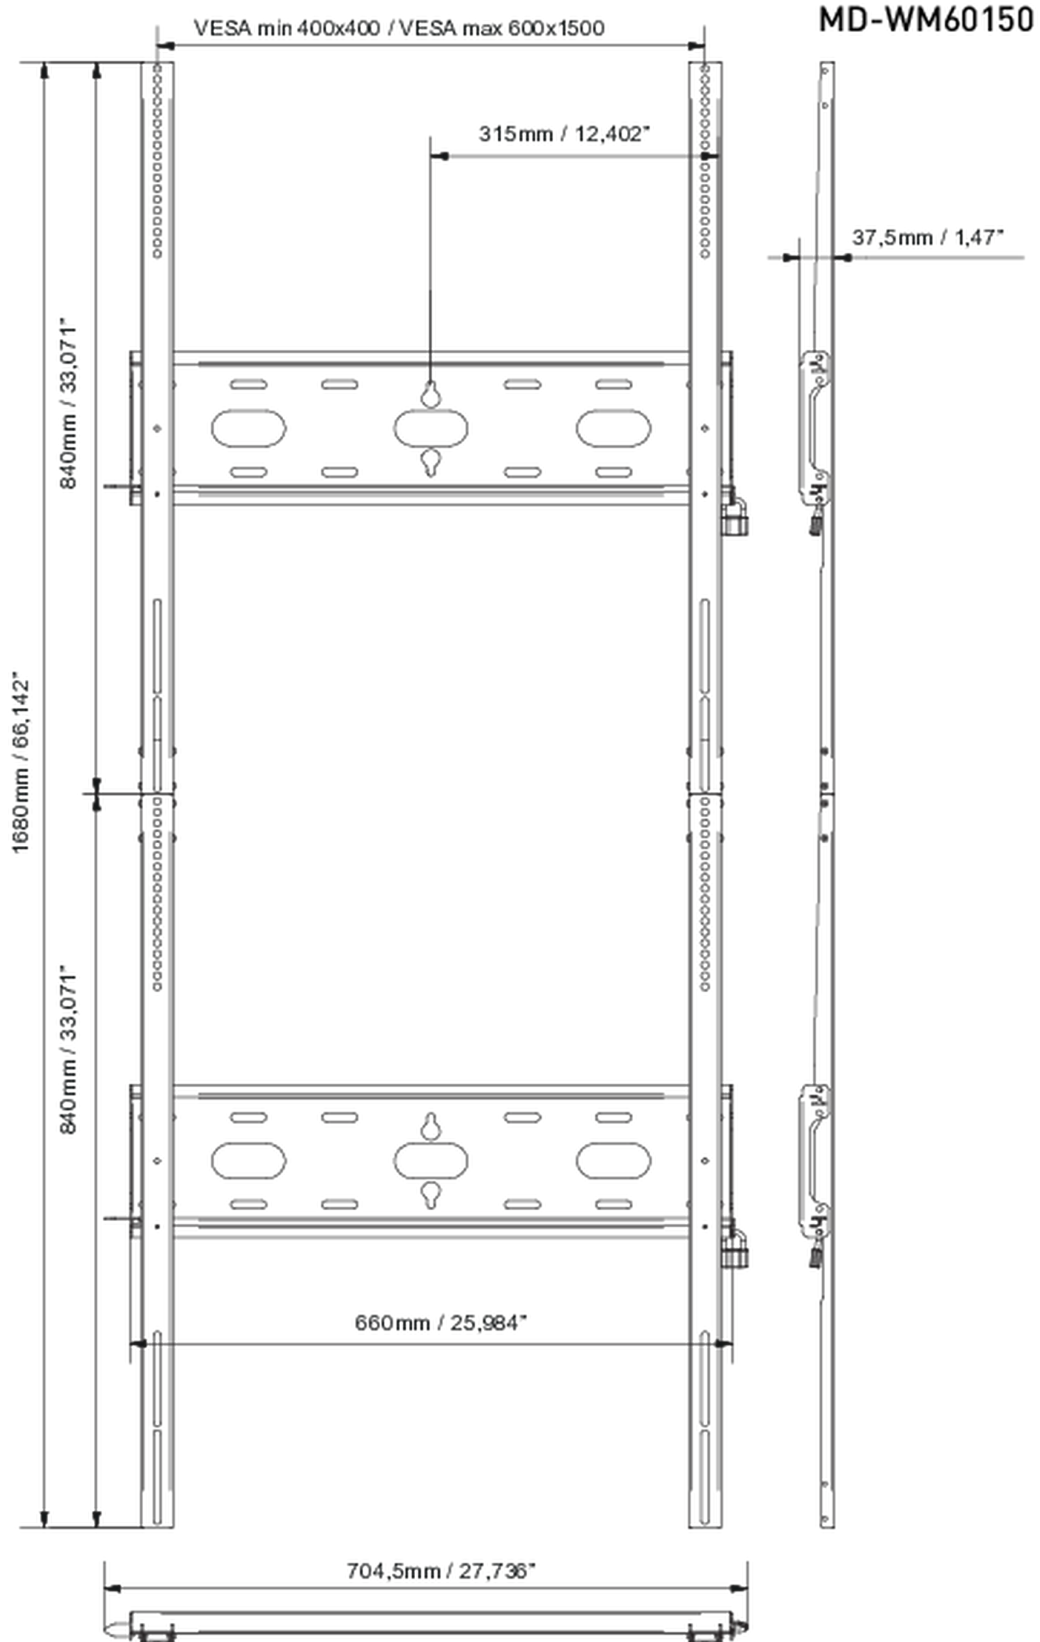

Universele wandbevestiging, tot VESA 600x1500mm, max. 125kg

Met het eenvoudige en snelle bevestigingssysteem garandeert deze muurbeugel een veilig gebruik in omgevingen zoals scholen en andere openbare utiliteitsgebouwen voor 105" displays in portrait oriëntatie.

01 APPARAAT

Type Muurbeugel

02 PRODUCT BROCHURE

Max gewicht 125kg / monitor

VESA minimum 400 x 400mm

VESA maximum 600 x 1500mm

03 AFMETINGEN / GEWICHT

Product afmetingen B x H x D

704.5 x 1680 x 37.5mm

EAN code

5902841101258

Alle handelsmerken zijn geregistreerd. Gegevens onder voorbehoud van zelffouten. Specificaties kunnen vooraf en zonder opgave van reden gewijzigd worden. Alle LCD-panels vallen onder ISO-9241-307:2008 inzake pixelfouten.