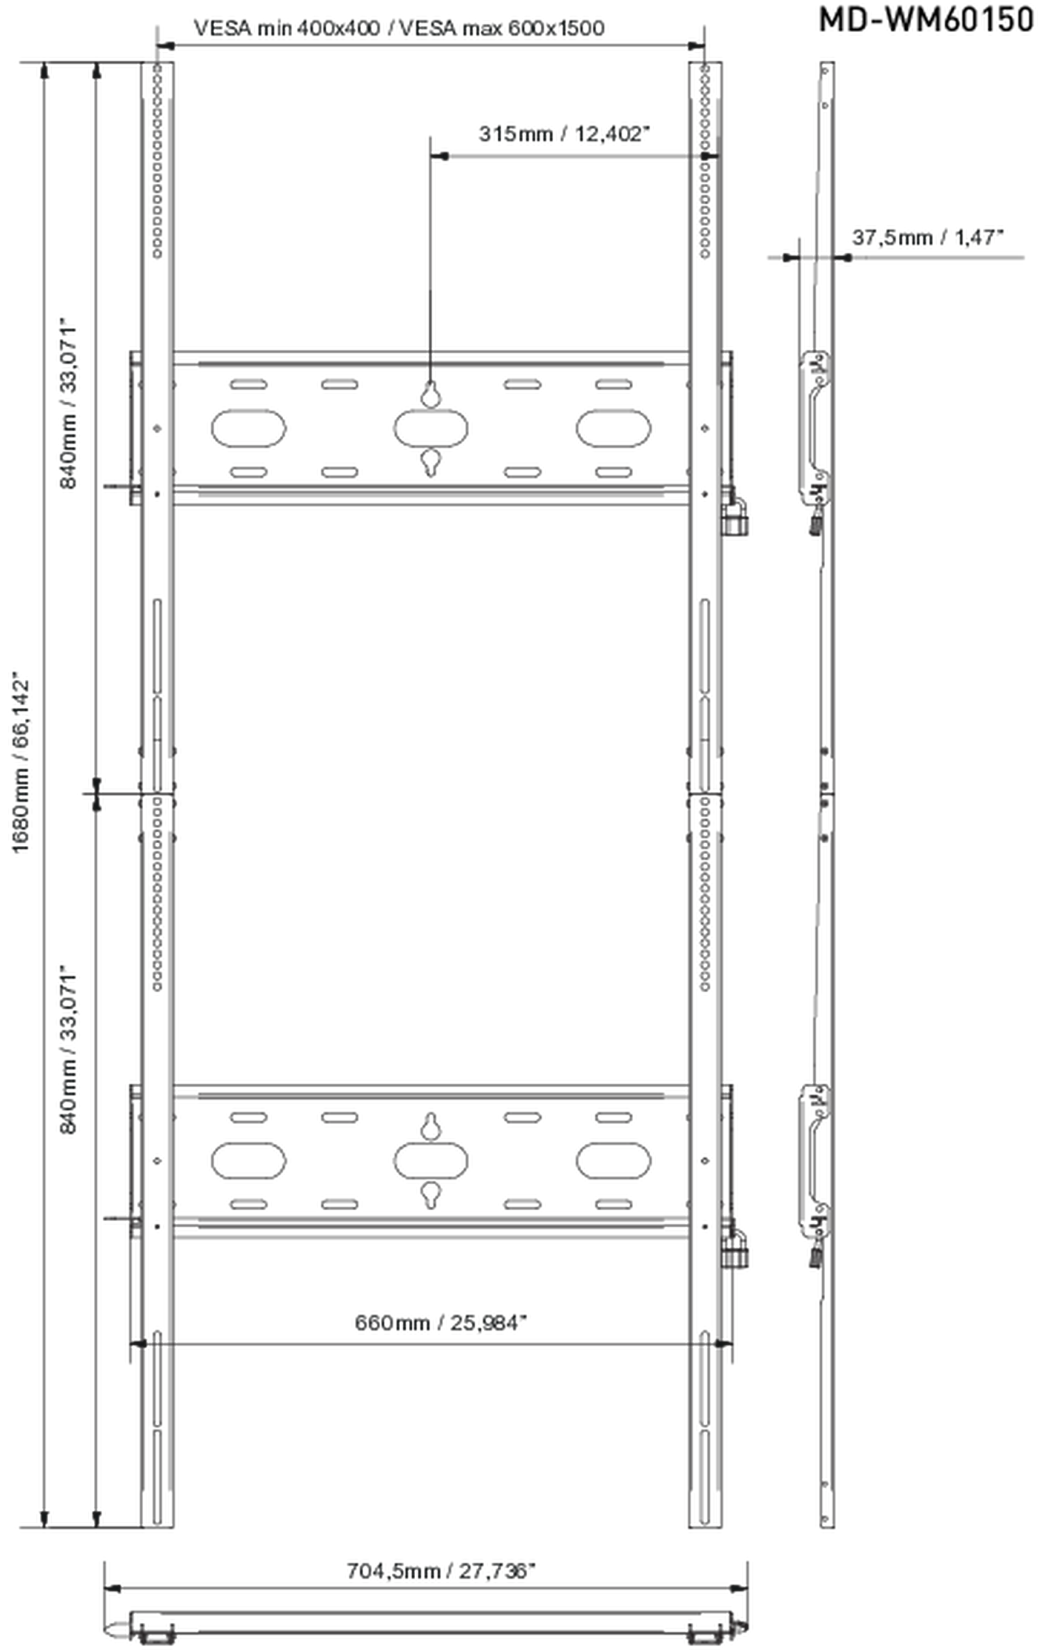

### 01 DEVICE

Type Wandhalterung

### 02 TECHNISCHE SPEZIFIKATION

Maximales Gewicht 125kg / Monitor

VESA minimum 400 x 400mm

VESA maximum 600 x 1500mm

### 03 ABMESSUNGEN / GEWICHT

Produkt Abmessungen B x H x T

704.5 x 1680 x 37.5mm

EAN code

5902841101258

Alle Warenzeichen sind eingetragene Handelsmarken. Irrtum und Änderungen in den Spezifikationen vorbehalten. Alle LCD's erfüllen die ISO-9241-307:2008 Pixelfehlerklasse.