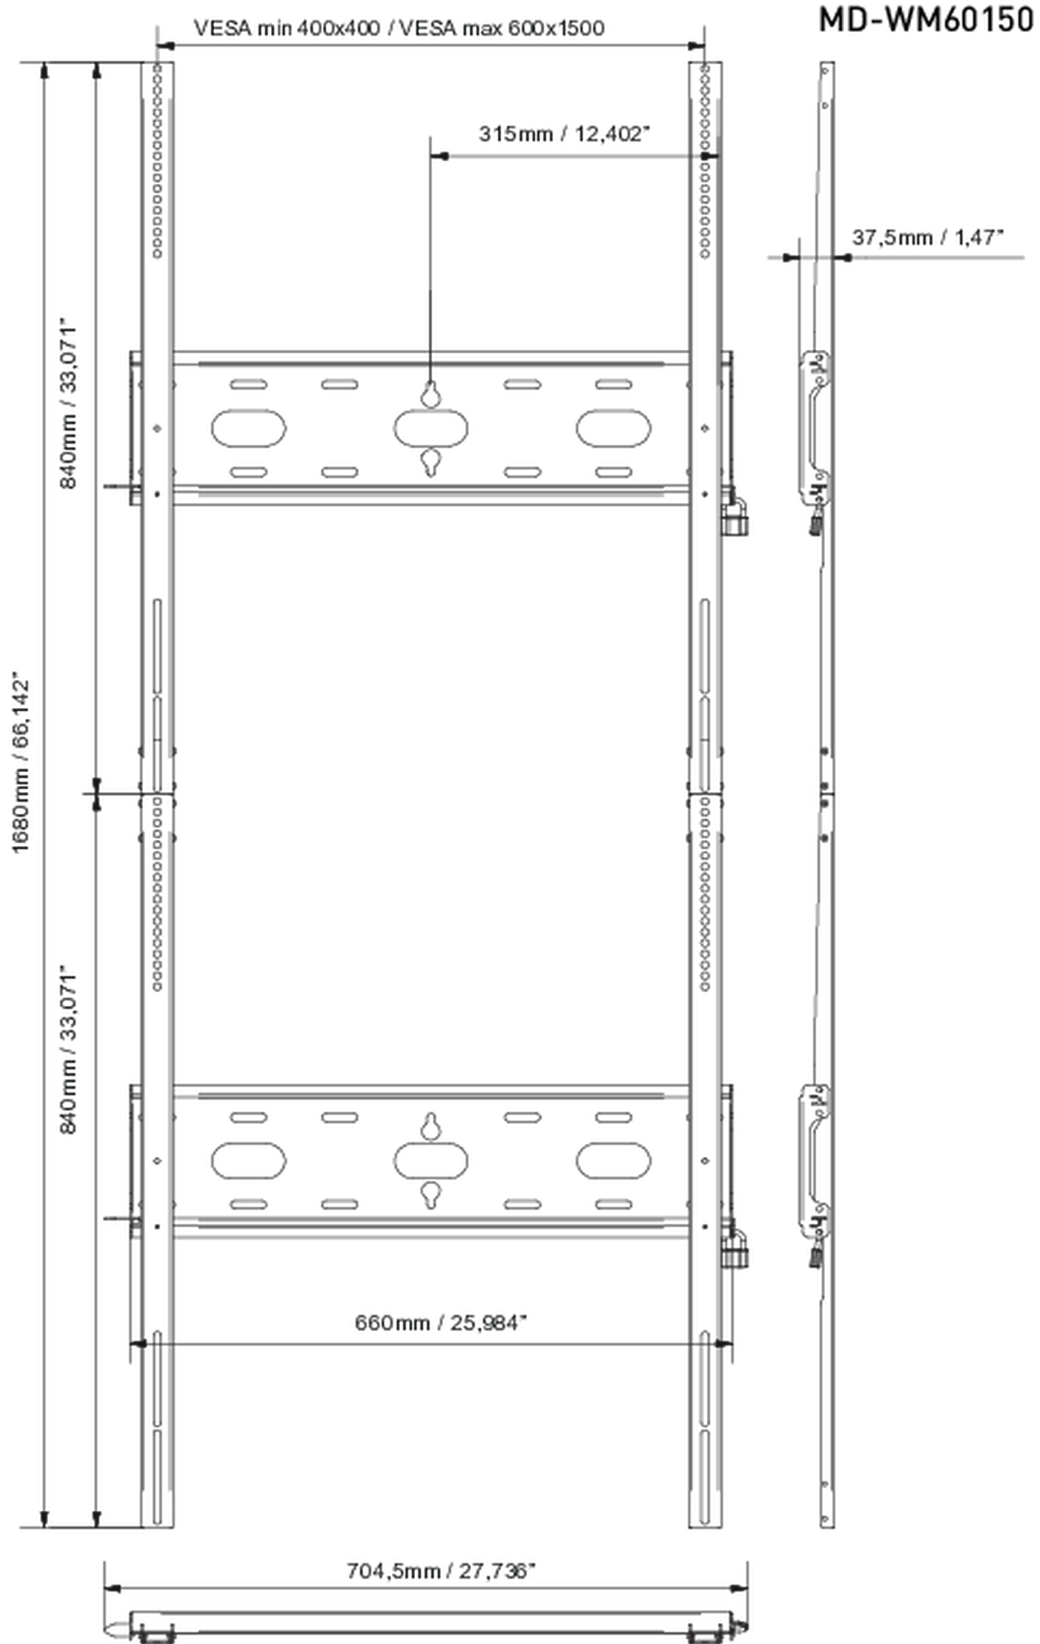

## Montaggio a parete universale fino a VESA 600x1500mm, peso massimo fino a 125 kg

Con il sistema di fissaggio facile e veloce, questo supporto da parete garantisce un utilizzo sicuro in ambienti come scuole e altri edifici pubblici per schermi da 105 pollici in orientamento verticale.

### 01 DEVICE

Type

Montaggio da parete

### 02 SPECIFICHE TECNICHE

Peso massimo	125kg / monitor
VESA minimo	400 x 400mm
VESA massimo	600 x 1500mm

03 DIMENSIONI / PESO

Prodotti dimensioni L x H x P

704.5 x 1680 x 37.5mm

EAN code

5902841101258

Tutti i marchi e i marchi registrati citati. E & O E. Specifiche soggette a modifiche senza preavviso. Tutti i display LCD è conforme alla norma ISO-9241-307:2008 in connessione con difetti dei pixel.