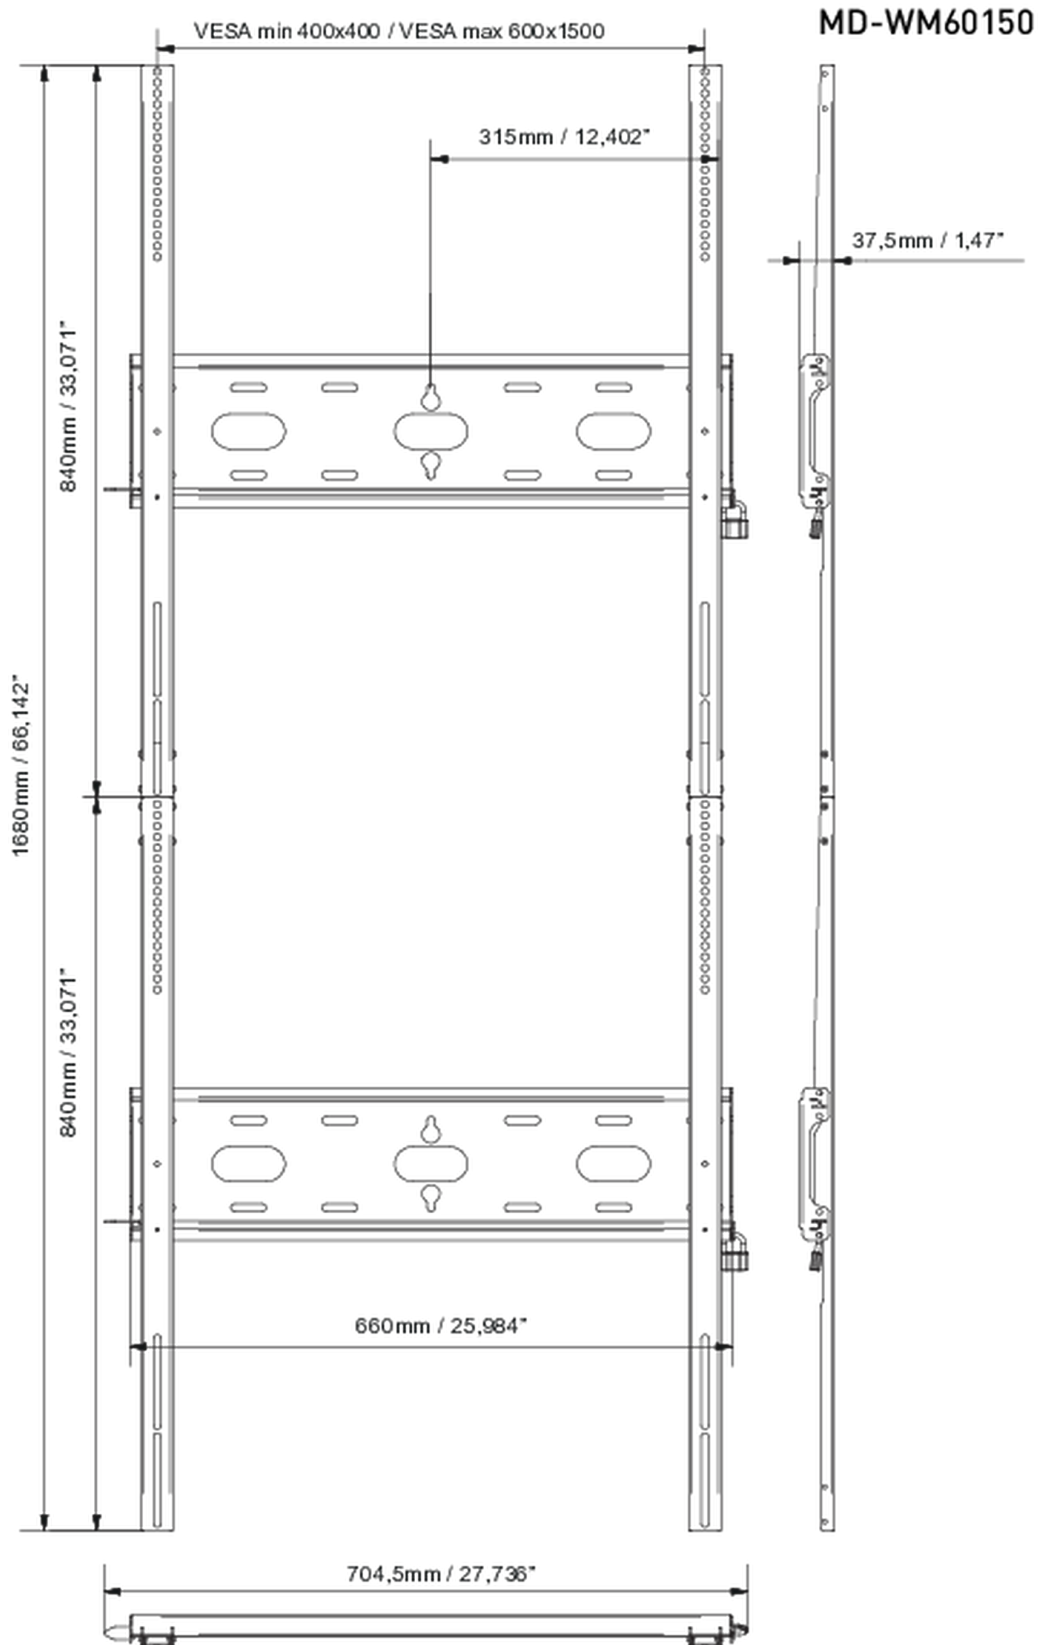

## Montaggio a parete universale fino a VESA 600x1500mm, peso massimo fino a 125 kg

Con il sistema di fissaggio facile e veloce, questo supporto da parete garantisce un utilizzo sicuro in ambienti come scuole e altri edifici pubblici per schermi da 105 pollici in orientamento verticale.

### 01 DEVICE

Type

Montaggio da parete

### 02 SPECIFICHE TECNICHE

Peso massimo	125kg / monitor
VESA minimo	400 x 400mm
VESA massimo	600 x 1500mm

03 DIMENSIONI / PESO

Prodotti dimensioni L x H x P

704.5 x 1680 x 37.5mm

EAN code

5902841101258

Tutti i marchi e i marchi registrati citati. E & O E. Specifiche soggette a modifiche senza preavviso. Tutti i display LCD è conforme alla norma ISO-9241-307:2008 in connessione con difetti dei pixel.