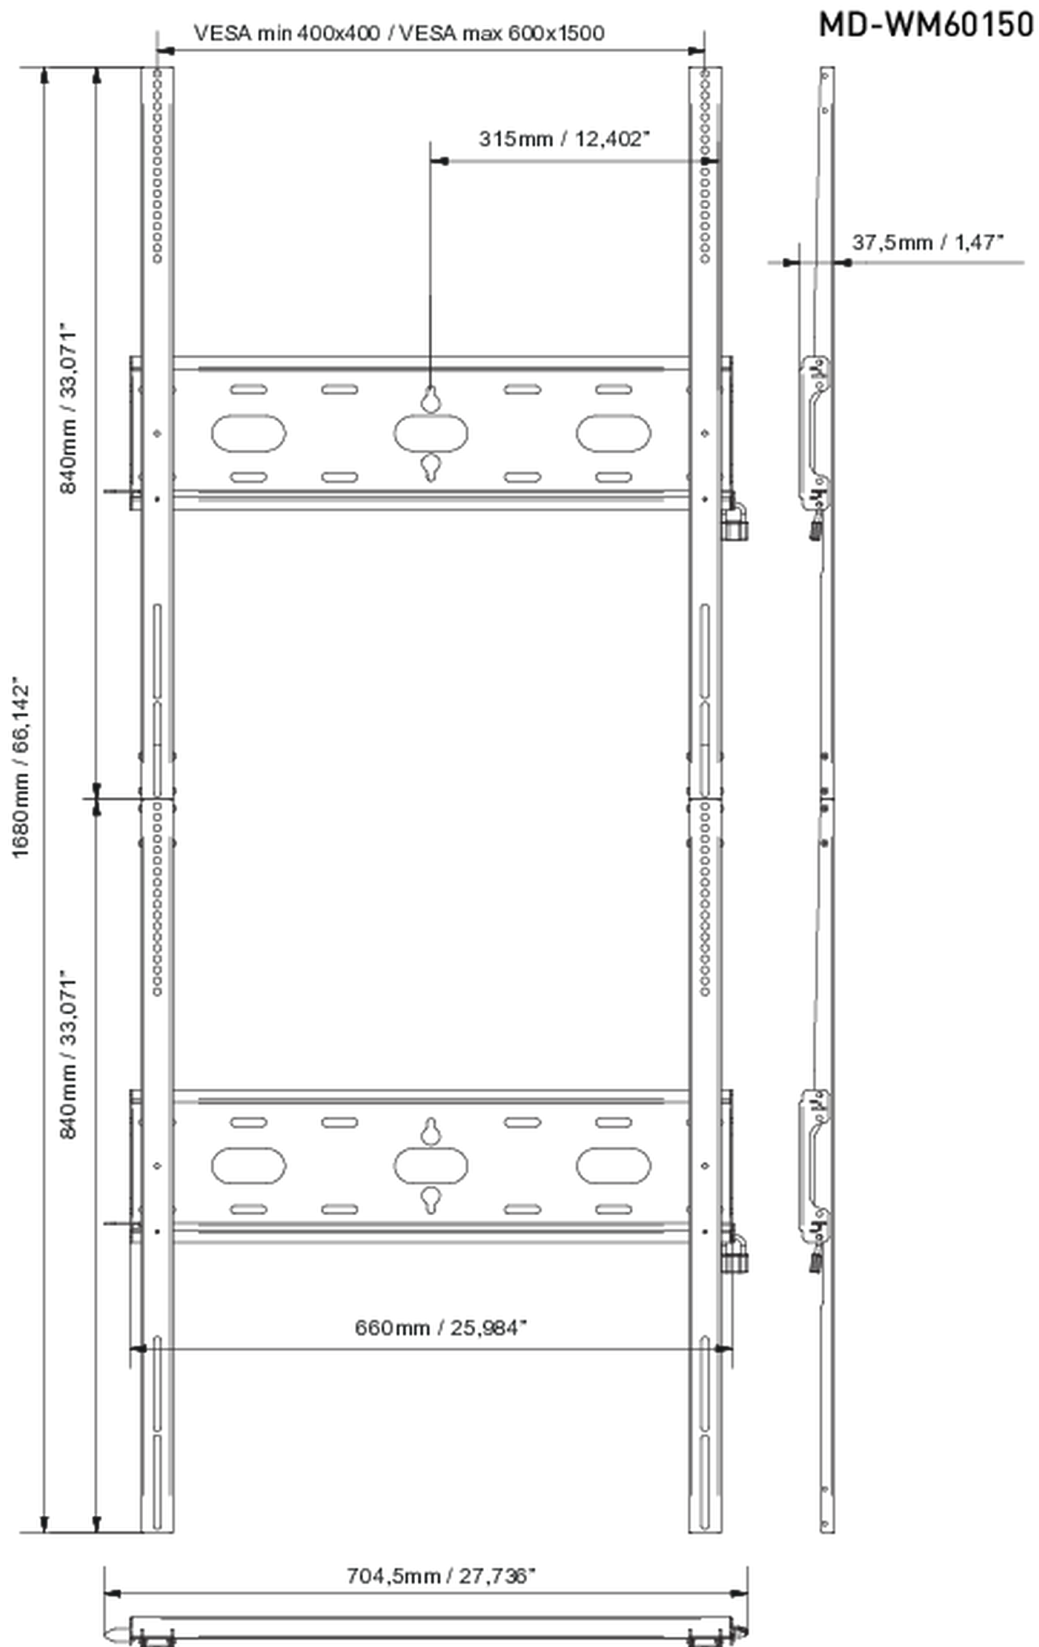

Universele wandbevestiging, tot VESA 600x1500mm, max. 125kg

Met het eenvoudige en snelle bevestigingssysteem garandeert deze muurbeugel een veilig gebruik in omgevingen zoals scholen en andere openbare utiliteitsgebouwen voor 105" displays in portrait oriëntatie.

01 APPARAAT

Type Muurbeugel

02 PRODUCT BROCHURE

Max gewicht 125kg / monitor

VESA minimum 400 x 400mm

VESA maximum 600 x 1500mm

03 AFMETINGEN / GEWICHT

Product afmetingen B x H x D

704.5 x 1680 x 37.5mm

EAN code

5902841101258

Alle handelsmerken zijn geregistreerd. Gegevens onder voorbehoud van zetfouten. Specificaties kunnen vooraf en zonder opgave van reden gewijzigd worden. Alle LCD-panels vallen onder ISO-9241-307:2008 inzake pixelfouten.