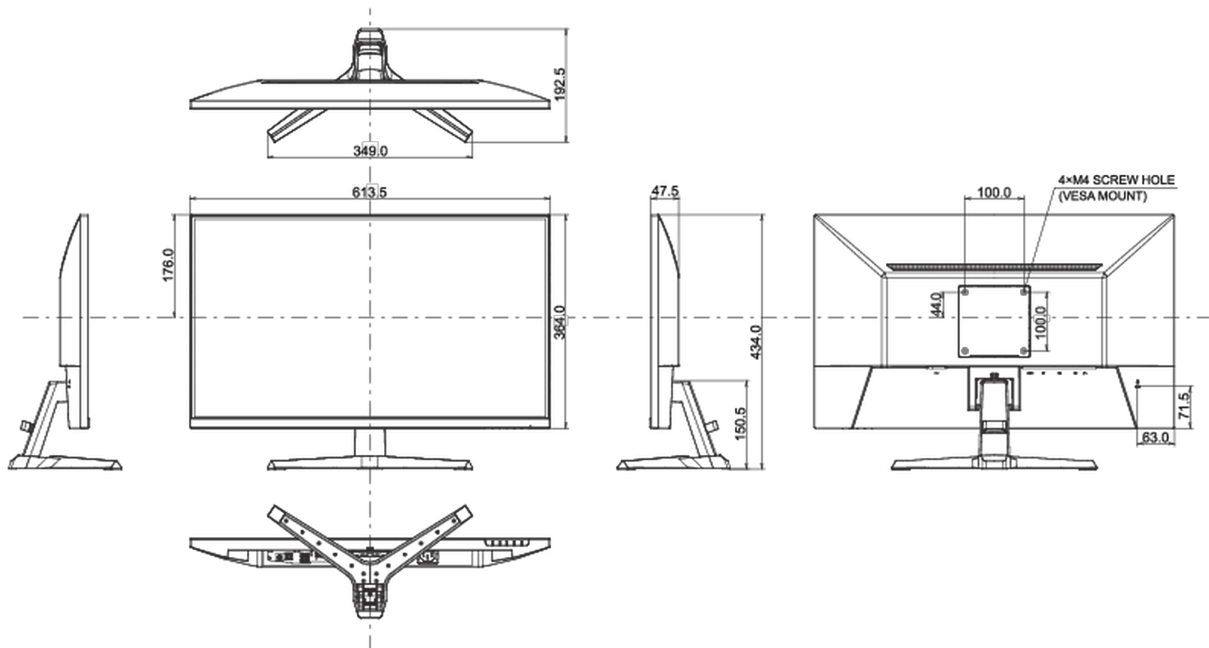

Kabels

Stroom, USB, HDMI

Overige

Quick guide handleiding, veiligheidsinstructies

06 POWER-MANAGEMENT

Voeding

intern

Stroomvoorziening

AC 50 - 60V, 100/240Hz

Energieverbruik

21W typisch, 0.5W stand by, 0.3W uit modus

07 DUURZAAMHEID

Richtlijnen

CE, TÜV-Bauart, EAC, VCCI-B, PSE, RoHS support, ErP, WEEE, REACH, UKCA

Energie efficiëntie klasse (Regulation (EU) 2017/1369)

E

REACH SVHC

meer dan 0.1%: Lood

08 AFMETINGEN / GEWICHT

Product afmetingen B x H x D

597.9 x 343 x 192.2mm

Doos afmetingen B x H x D

688 x 465 x 125mm

Gewicht (zonder doos)

3.7kg

Gewicht (inclusief doos)

5.2kg

EAN code

4948570122837

Alle handelsmerken zijn geregistreerd. Gegevens onder voorbehoud van zetfouten. Specificaties kunnen vooraf en zonder opgave van reden gewijzigd worden. Alle LCD-panelen vallen onder ISO-9241-307:2008 inzake pixelfouten.