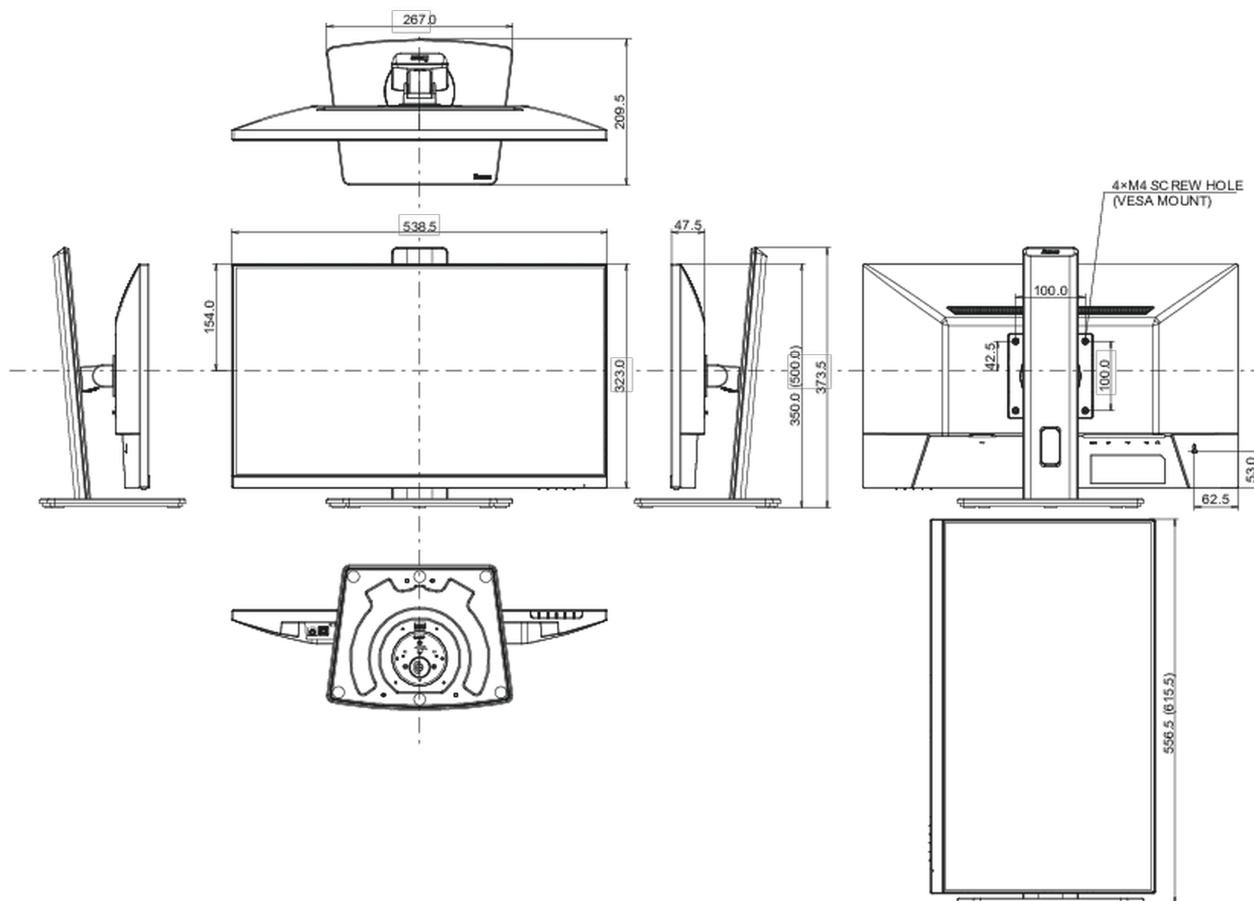

E

EPEAT

*registration varies by country, go to www.epeat.net for details

REACH SVHC

nad 0.1% olova

08 ROZMĚRY / HMOTNOST

Rozměry výrobku Š x V x D

538.5 x 350 (500) x 209,5mm

Rozměry balení Š x V x D

685 x 405 x 126mm

Váha (bez balení)

4.6kg

Váha (s balením)

5.9kg

EAN code

4948570123049