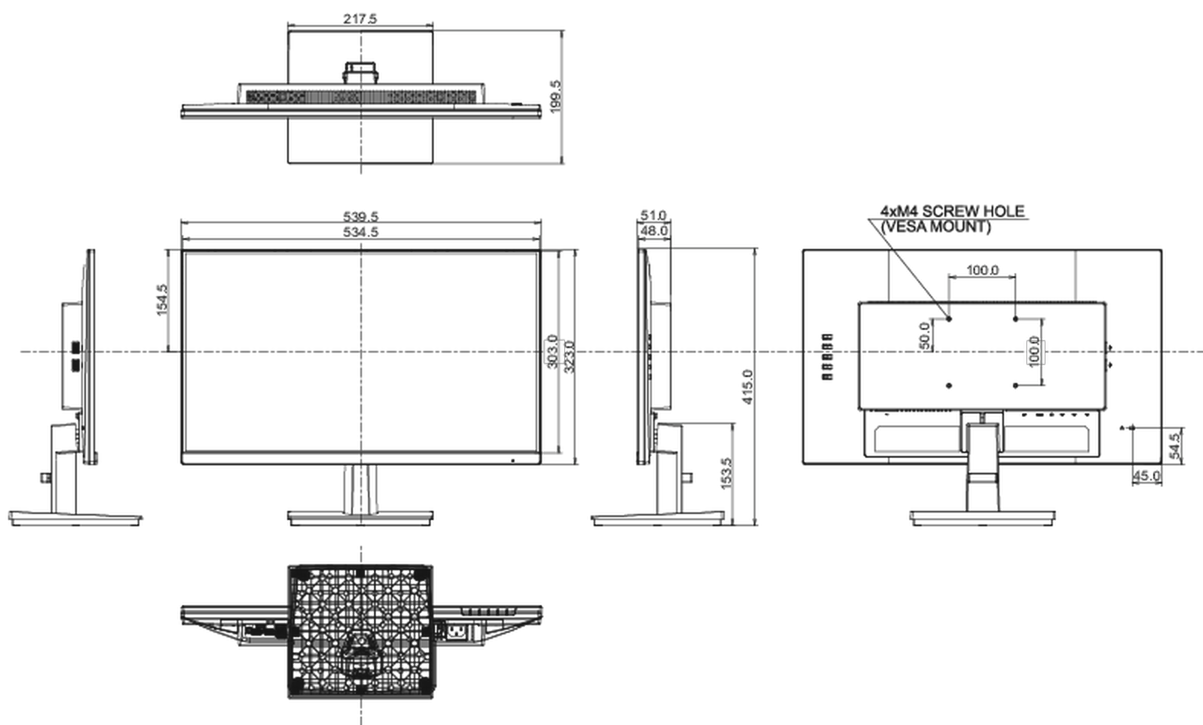

Крепления для кабелей

да

05 6. АКСЕССУАРЫ

Кабели

Питание, USB, HDMI, DP

Прочее

Краткое руководство по началу работы, Руководство по безопасности

06 POWER-MANAGEMENT

Блок питания

внутренний

Питание

AC 100 - 240V, 50/60Гц

Потребляемая мощность

0.5W ожидание

07 СТАНДАРТЫ

Сертификаты

TCO Certified, CE, TÜV-Bauart, EAC, VCCI-B, PSE, RoHS support, ErP, WEEE, REACH, UKCA

REACH SVHC

свинца, превышает 0.1%

08 РАЗМЕР / ВЕС

Размер продукта Ш x В x Г

539.5 x 415 x 199.5мм

Размер коробки Ш x В x Г

610 x 410 x 130мм

Вес (без упаковки)

3,4кг

Вес (с упаковкой)

4.9кг

EAN код

4948570122585