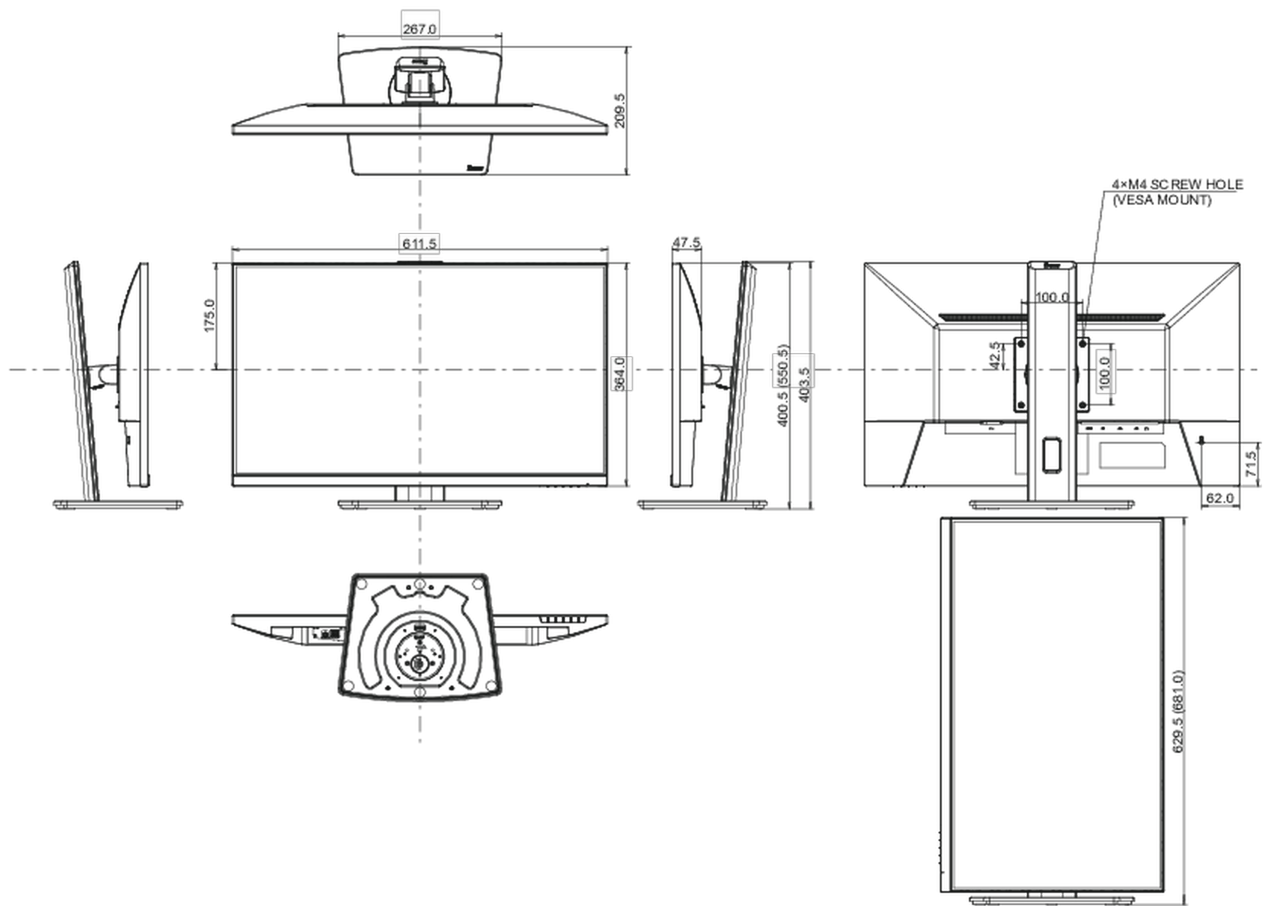

04 MECHANISME

Positieaanpassingen	hoogte, draaien, kantelen, pivot (rotatie aan beide zijden)
Hoogte-instelling	150mm
Rotatie	90°
Draaibare voet	90°; 45° links; 45° rechts

Kantelhoek 23° omhoog; 5° omlaag

EPEAT *registratie verschilt per land, ga voor meer informatie naar www.epeat.net

REACH SVHC meer dan 0.1%: Lood

08 AFMETINGEN / GEWICHT

Product afmetingen B x H x D 611.5 x 400.5 (550.5) x 209.5mm

Doos afmetingen B x H x D 691 x 447 x 142mm

Gewicht (zonder doos) 5.4kg

Gewicht (inclusief doos) 6.5kg

EAN code 4948570123063

Alle handelsmerken zijn geregistreerd. Gegevens onder voorbehoud van zetfouten. Specificaties kunnen vooraf en zonder opgaa van reden gewijzigd worden. Alle LCD-panels vallen onder ISO-9241-307:2008 inzake pixelfouten.