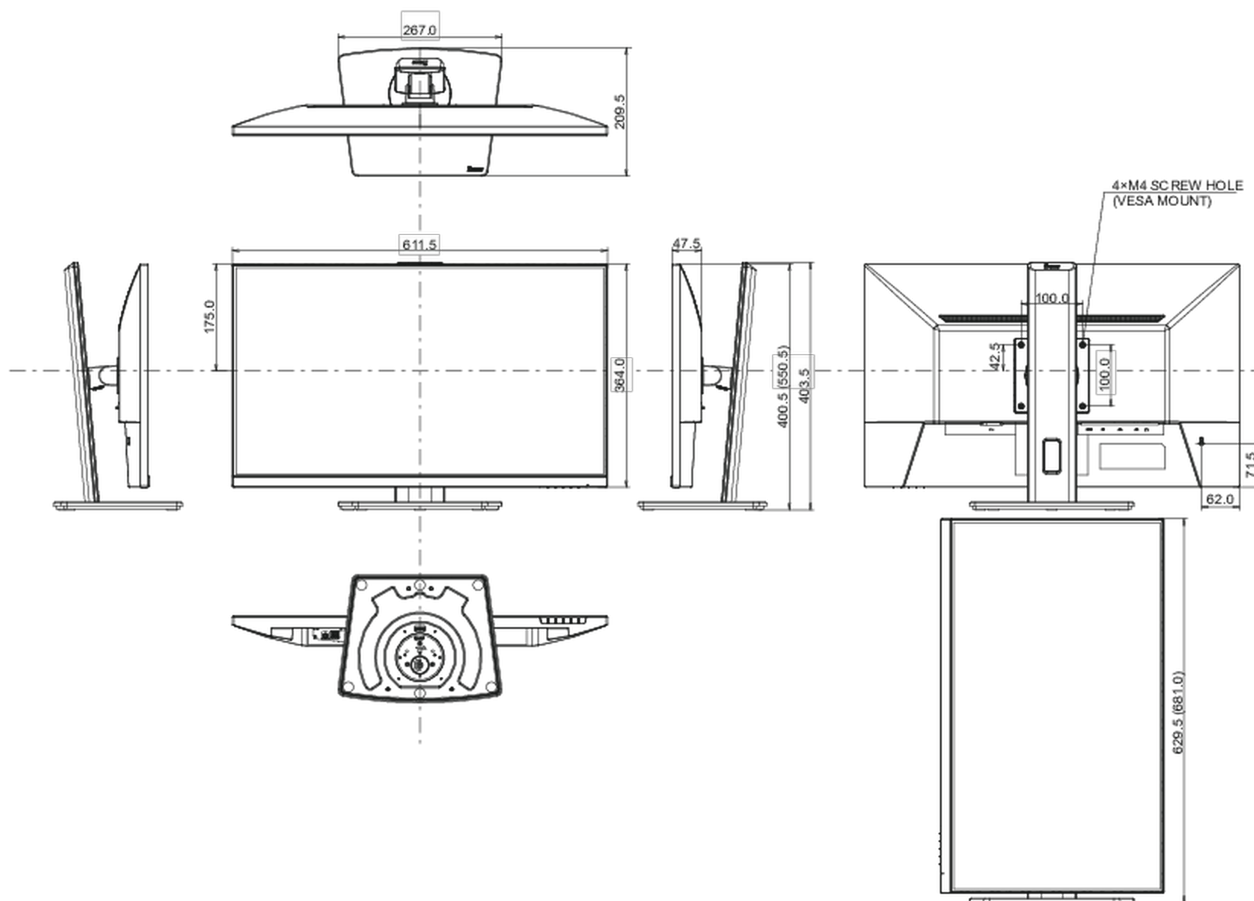

E

EPEAT

*registration varies by country, go to www.epeat.net for details

REACH SVHC

nad 0.1% olova

08 ROZMĚRY / HMOTNOST

Rozměry výrobku Š x V x D

611.5 x 400.5 (550.5) x 209.5mm

Rozměry balení Š x V x D

691 x 447 x 142mm

Váha (bez balení)

5.4kg

Váha (s balením)

6.5kg

EAN code

4948570123063