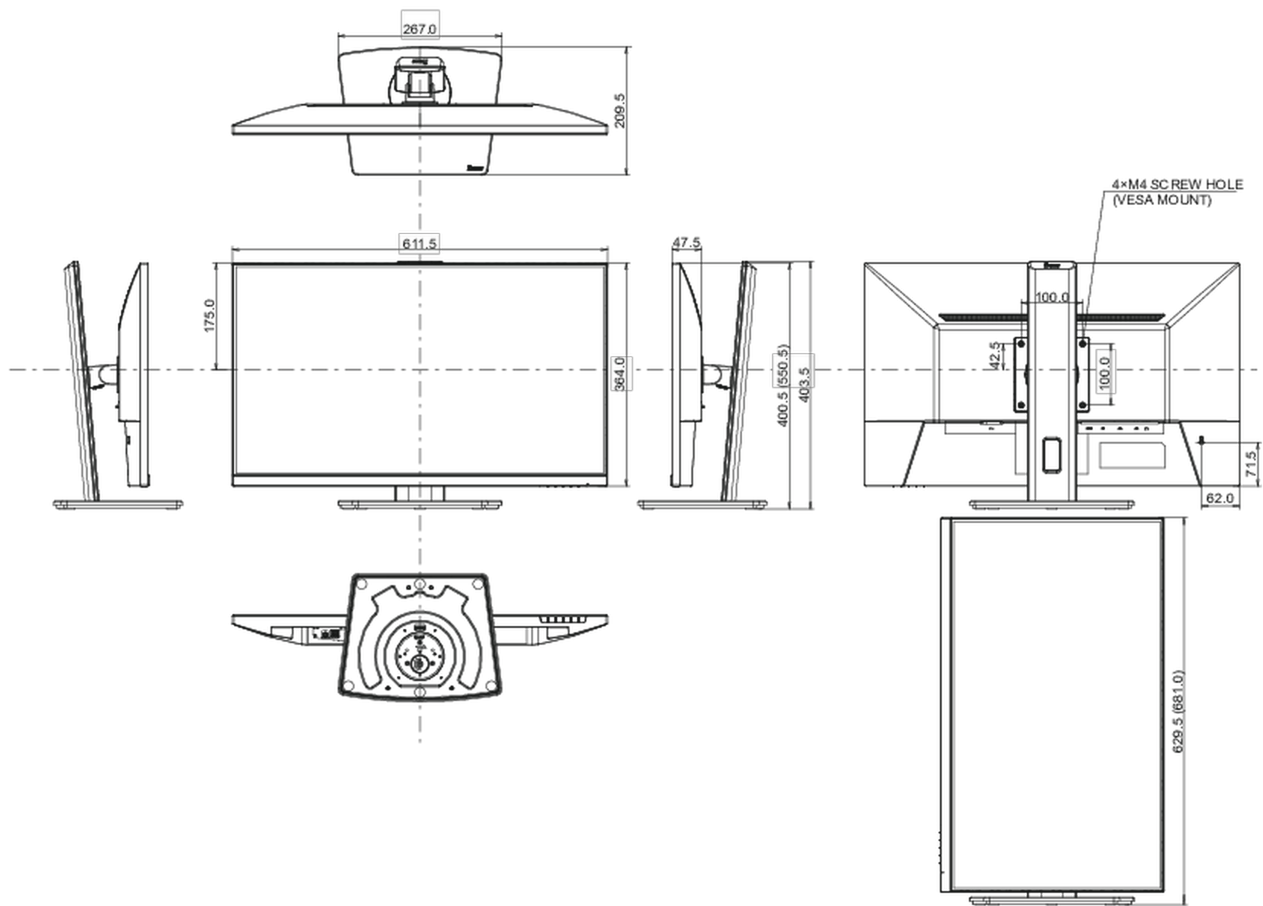

04 MECHANISME

Positieaanpassingen	hoogte, draaien, kantelen, pivot (rotatie aan beide zijden)
Hoogte-instelling	150mm
Rotatie	90°
Draibare voet	90°; 45° links; 45° rechts

Kantelhoek 23° omhoog; 5° omlaag

EPEAT *registratie verschilt per land, ga voor meer informatie naar www.epeat.net

REACH SVHC meer dan 0.1%: Lood

08 AFMETINGEN / GEWICHT

Product afmetingen B x H x D 611.5 x 400.5 (550.5) x 209.5mm

Doos afmetingen B x H x D 691 x 447 x 142mm

Gewicht (zonder doos) 5.4kg

Gewicht (inclusief doos) 6.5kg

EAN code 4948570123063

Alle handelsmerken zijn geregistreerd. Gegevens onder voorbehoud van zetfouten. Specificaties kunnen vooraf en zonder opgaa van reden gewijzigd worden. Alle LCD-panelen vallen onder ISO-9241-307:2008 inzake pixelfouten.