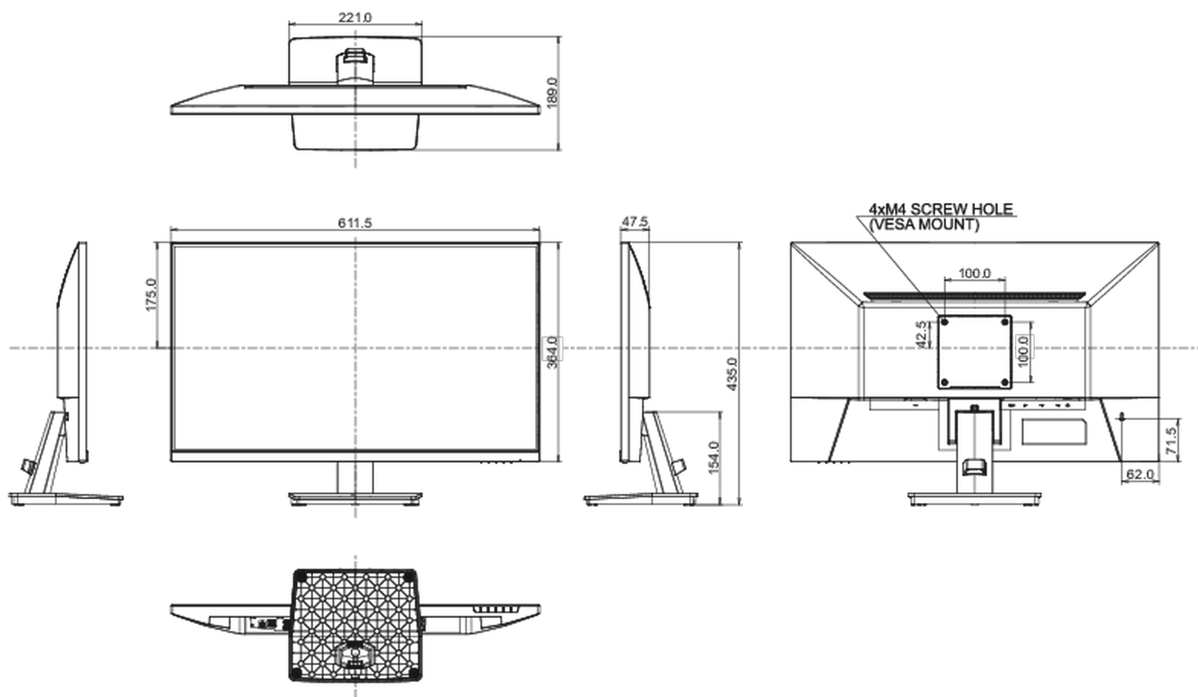

01 PANEEL EIGENSCHAPPEN

Design	ultra slim
Beelddiagonaal	27", 68.6cm
Paneel	IPS panel technology LED, matte finish
Resolutie	1920 x 1080 @100Hz (2.1 megapixel Full HD)
Beeldverhouding	16:9
Paneel helderheid	250 cd/m ²
Statisch contrast	1000:1
Advanced contrast	80M:1
Reactietijd (MPRT)	1ms
Inkijkhoek	horizontaal/verticaal: 178°/178°, rechts/links: 89°/89°, naar boven/onderen: 89°/89°
Kleurondersteuning	16.7mln (sRGB: 96%; NTSC: 72%)
Horizontale frequentie	30 - 110kHz
Zichtbaar formaat	597.9 x 336.3mm, 23.5 x 13.2"
Pixel pitch	0.311mm
Kleur	mat, zwart

04 MECHANISME

Positieaanpassingen	kantelen
Kantelhoek	22° omhoog; 4° omlaag
VESA montage	100 x 100mm
Kabelmanagement systeem	ja

05 INBEGREPEN ACCESSOIRES

Kabels	Stroom, USB, HDMI
Overige	Quick guide handleiding, veiligheidsinstructies

08 AFMETINGEN / GEWICHT

Product afmetingen B x H x D	612 x 435 x 189mm
Doos afmetingen B x H x D	688 x 465 x 125mm
Gewicht (zonder doos)	3.8kg
Gewicht (inclusief doos)	5.3kg
EAN code	4948570123056

Alle handelsmerken zijn geregistreerd. Gegevens onder voorbehoud van zetfouten. Specificaties kunnen vooraf en zonder opgaa van reden gewijzigd worden. Alle LCD-panels vallen onder ISO-9241-307:2008 inzake pixelfouten.