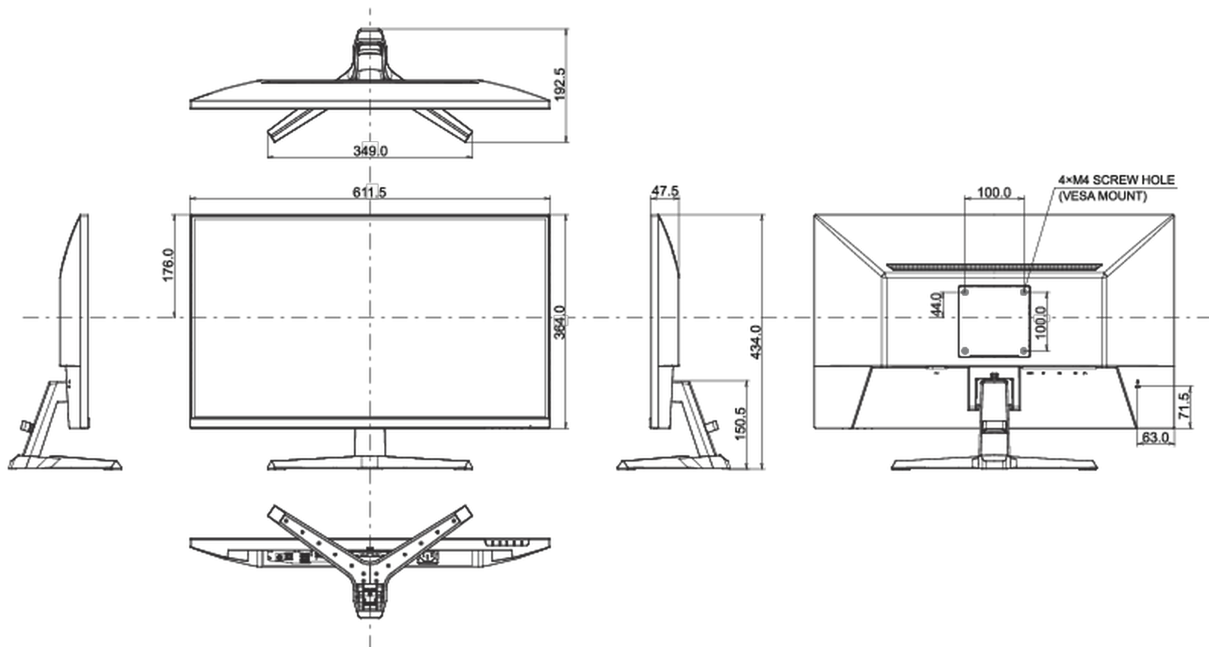

## 08 AFMETINGEN / GEWICHT

Product afmetingen B x H x D

611.5 x 434 x 192.5mm

Doos afmetingen B x H x D

688 x 465 x 125mm

Gewicht (zonder doos)

3.9kg

Gewicht (inclusief doos)

5.4kg

EAN code

4948570122752

Alle handelsmerken zijn geregistreerd. Gegevens onder voorbehoud van zetfouten. Specificaties kunnen vooraf en zonder opgave van reden gewijzigd worden. Alle LCD-panelen vallen onder ISO-9241-307:2008 inzake pixelfouten.