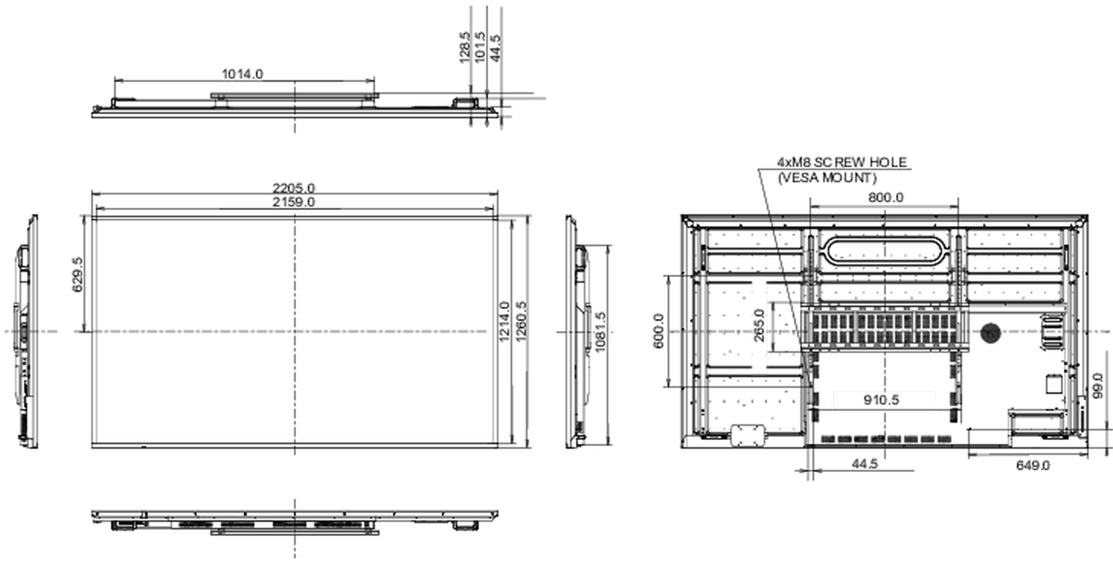

## 09 DIMENSIONI / PESO

<b>Prodotti dimensioni L x H x P</b>	2204.9 x 101.7 x 1260.4mm
<b>Box dimensioni L x H x P</b>	2525 x 435 x 1750mm
<b>Peso (netto)</b>	83.6kg
<b>EAN code</b>	4948570123438

Tutti i marchi e i marchi registrati citati. E & O E. Specifiche soggette a modifiche senza preavviso. Tutti i display LCD è conforme alla norma ISO-9241-307:2008 in connessione con difetti dei pixel.