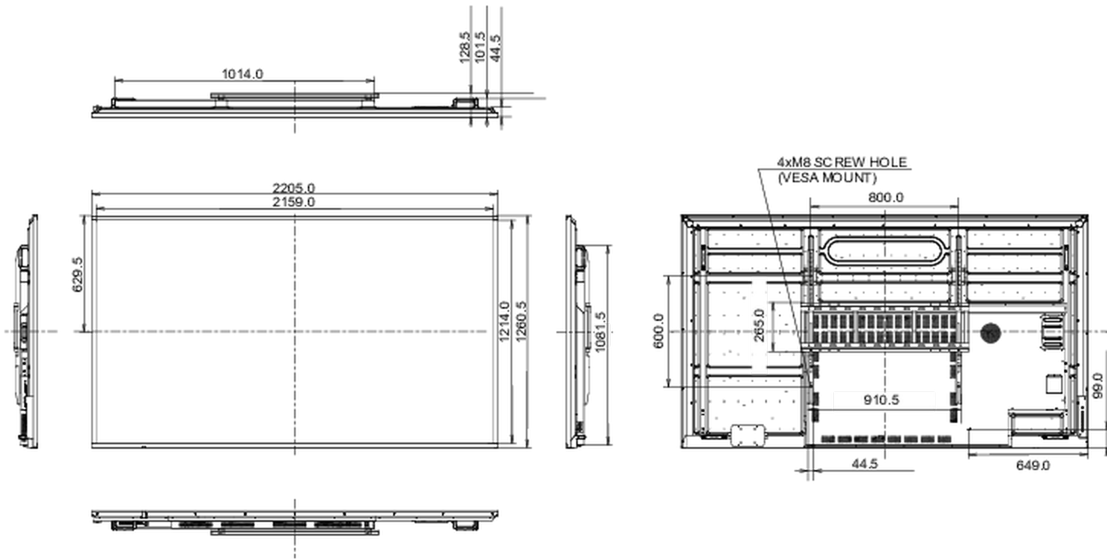

09 AFMETINGEN / GEWICHT

Product afmetingen B x H x D	2204.9 x 101.7 x 1260.4mm
Doos afmetingen B x H x D	2525 x 435 x 1750mm
Gewicht (zonder doos)	83.6kg

Alle handelsmerken zijn geregistreerd. Gegevens onder voorbehoud van zetfouten. Specificaties kunnen vooraf en zonder opgaa van reden gewijzigd worden. Alle LCD-panels vallen onder ISO-9241-307:2008 inzake pixelfouten.