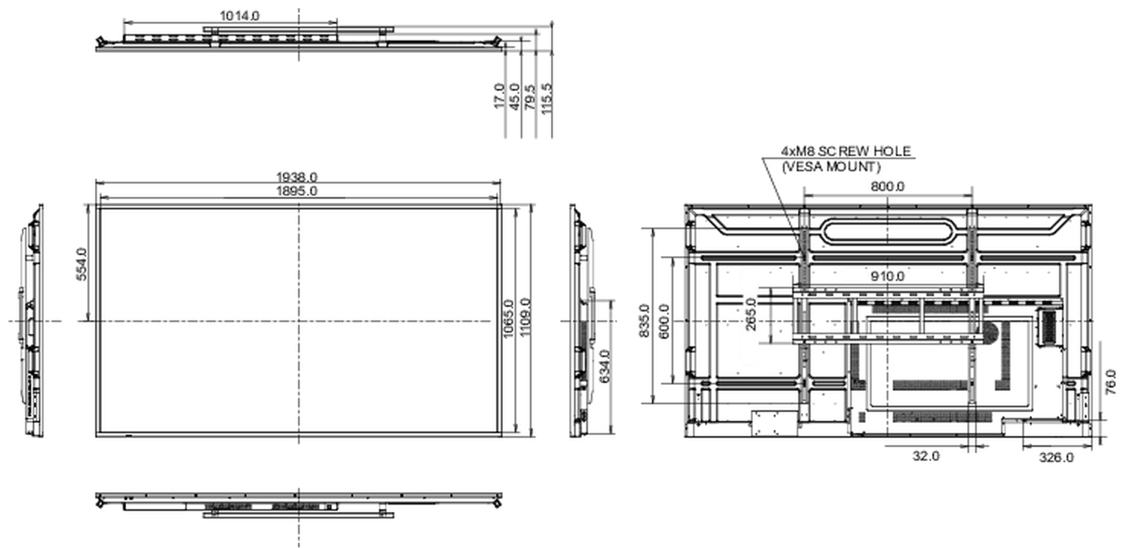

08 DUURZAAMHEID

Richtlijnen

CB, CE, TÜV-Bauart, EAC, RoHS support, ErP, WEEE, REACH

Energie efficiëntie klasse (Regulation (EU) 2017/1369)

G

09 AFMETINGEN / GEWICHT

Product afmetingen B x H x D

1937.8 x 1108.8 x 79.6mm

Doos afmetingen B x H x D

2125 x 1275 x 275mm

Gewicht (zonder doos)

55.2kg

EAN code

4948570123421

Alle handelsmerken zijn geregistreerd. Gegevens onder voorbehoud van zetfouten. Specificaties kunnen vooraf en zonder opgave van reden gewijzigd worden. Alle LCD-panels vallen onder ISO-9241-307:2008 inzake pixelfouten.