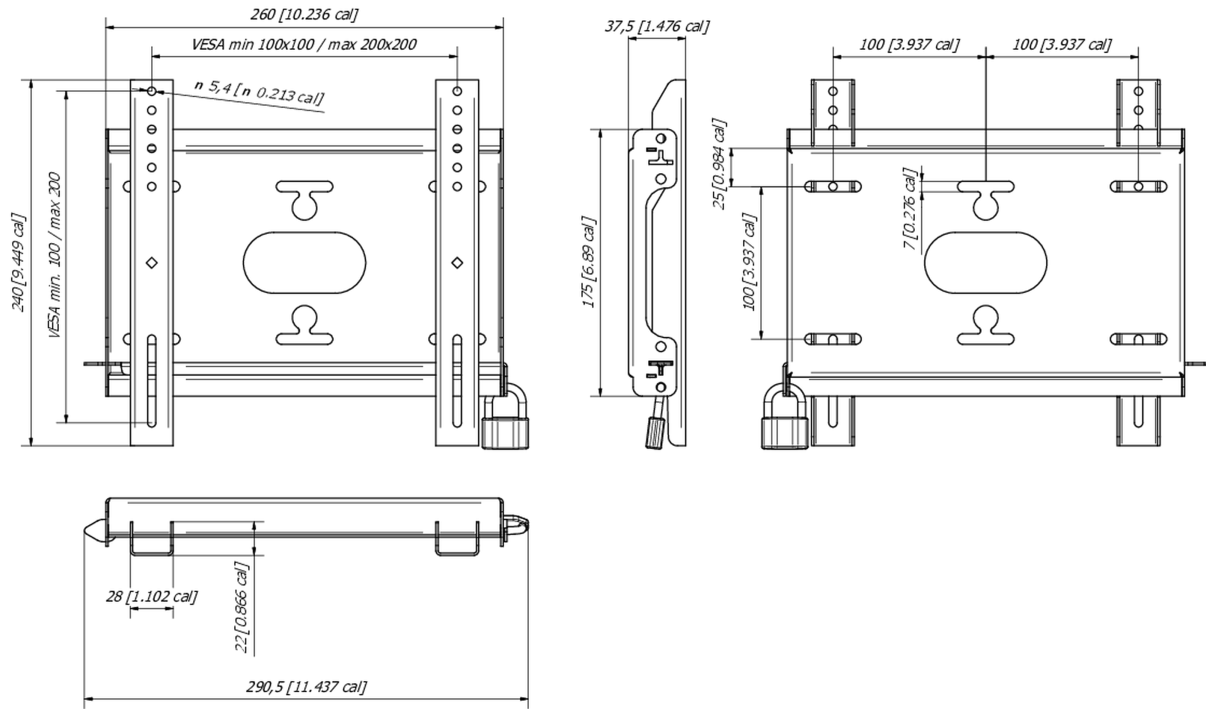

Universele wandbevestiging, tot VESA 200x200mm, max. 50kg

Met het eenvoudige en snelle bevestigingssysteem garandeert deze muurbeugel een veilig gebruik in omgevingen zoals scholen en andere openbare utiliteitsgebouwen.

01 APPARAAT

Type Muurbeugel

02 PRODUCT BROCHURE

Max gewicht 50kg / monitor

VESA minimum 100 x 100mm

VESA maximum 200 x 200mm

MD-WM2020

03 AFMETINGEN / GEWICHT

Product afmetingen B x H x D 240 x 37,5 x %3mm

Gewicht (zonder doos) 1.1kg

EAN code 4948570033300

MD-WM2020

Alle handelsmerken zijn geregistreerd. Gegevens onder voorbehoud van zetfouten. Specificaties kunnen vooraf en zonder opgave van redenen gewijzigd worden. Alle LCD-panels vallen onder ISO-9241-307:2008 inzake pixelfouten.