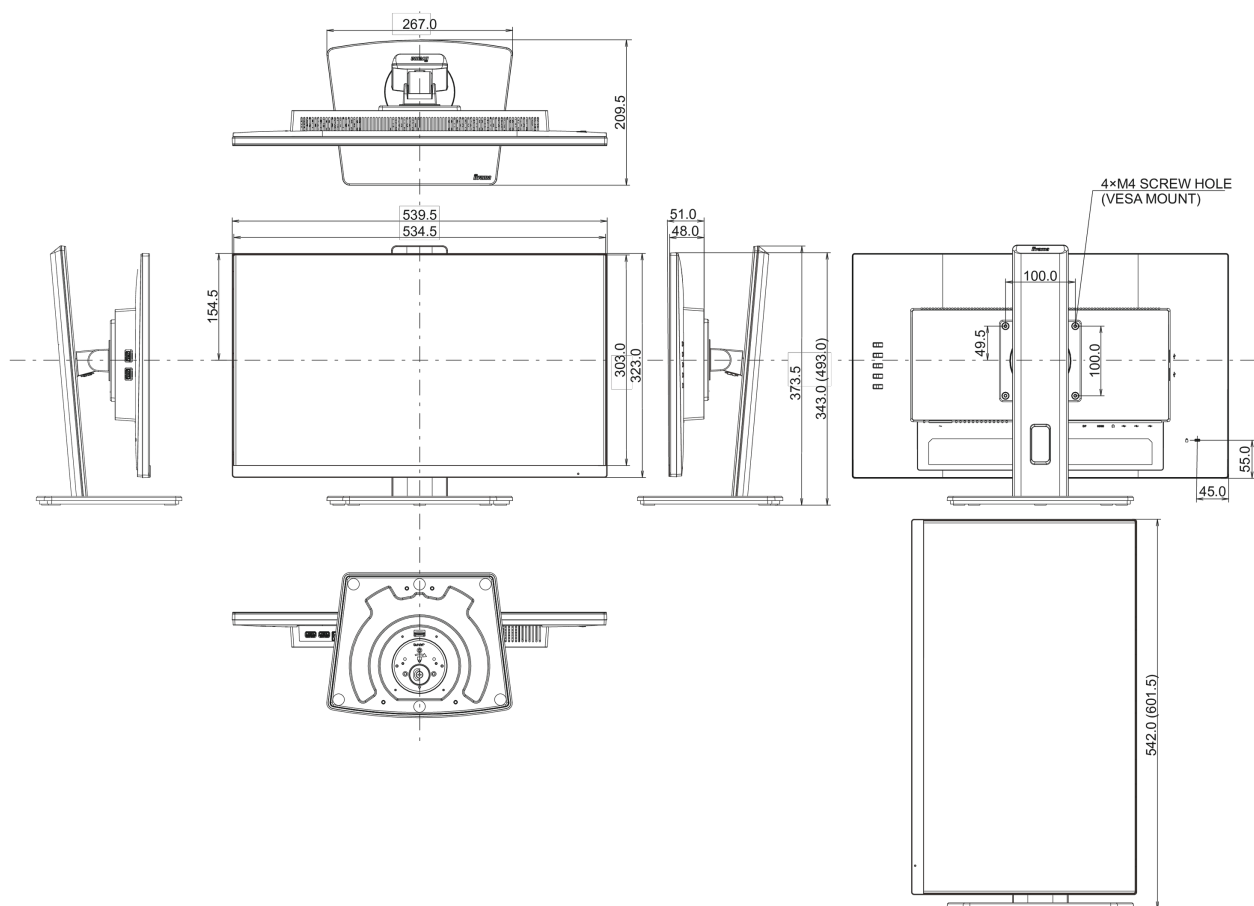

## 04 MECHANISME

Positieaanpassingen	hoogte, draaien, kantelen, pivot (rotatie aan beide zijden)
Hoogte-instelling	150mm
Rotatie	90°
Draaibare voet	90°; 45 ° links; 45° rechts
Kantelhoek	22° omhoog; 5° omlaag

## 08 AFMETINGEN / GEWICHT

Product afmetingen B x H x D	539.5 x 343 (493) x 209.5mm
Doos afmetingen B x H x D	610 x 398 x 159mm
Gewicht (zonder doos)	4.9kg
EAN code	4948570123346

*Alle handelsmerken zijn geregistreerd. Gegevens onder voorbehoud van zetfouten. Specificaties kunnen vooraf en zonder opgaaaf van reden gewijzigd worden. Alle LCD-panels vallen onder ISO-9241-307:2008 inzake pixelfouten.*