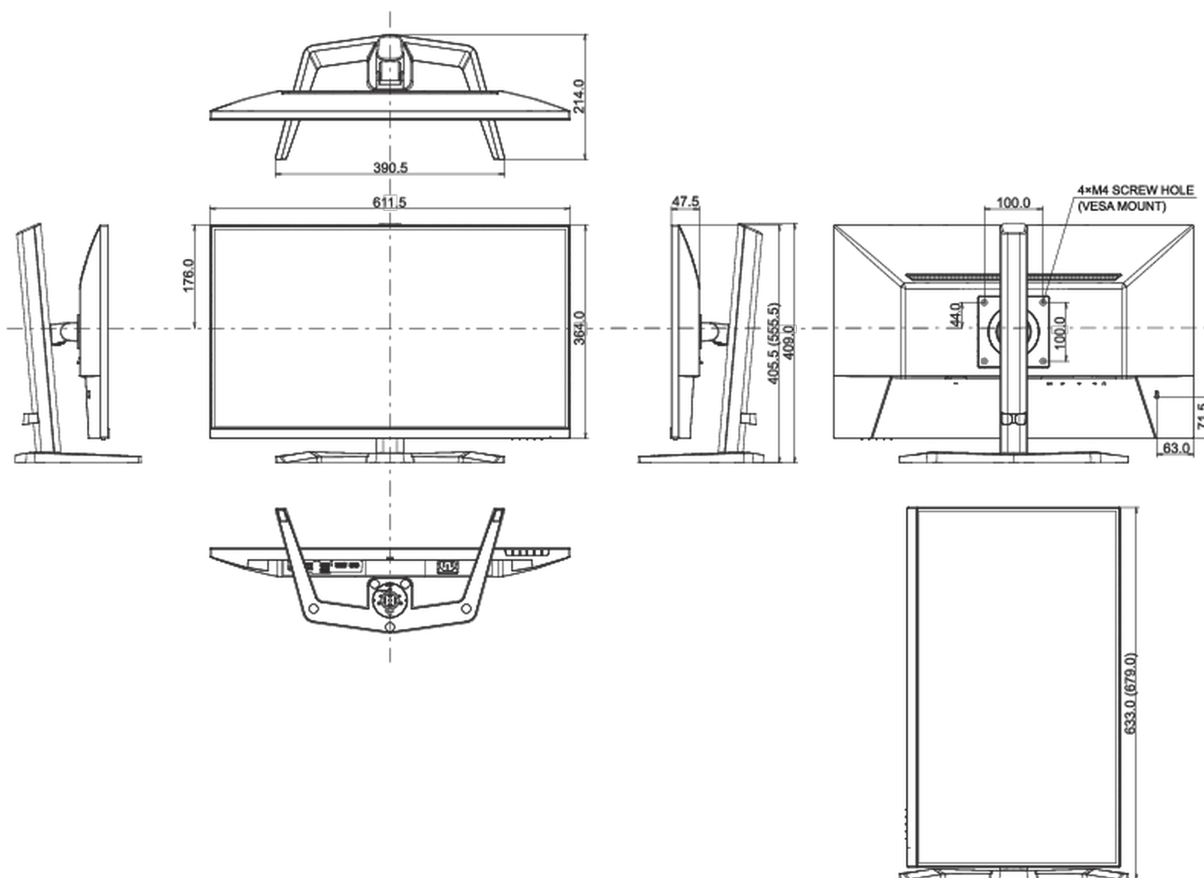

Kablovi

Strujni kabl, USB, HDMI

Ostalo

kratko uputstvo, bezbednosni vodič

06 UPRAVLJANJE NAPAJANJEM

Napajanje

interna

Potrošnja energije

% 1W tipično, 0.5W stand by, 0.3W isključen

07 ODRŽIVOST

Propisi

CE, TÜV-Bauart, EAC, VCCI-B, PSE, RoHS podrška, ErP, WEEE, REACH, UKCA

Klasa energetske efikasnosti (Regulation (EU) 2017/1369)

E

REACH SVHC

iznad 0.1%: Olova

08 DIMENZIJE / TEŽINA

Dimenzije proizvoda Š x V x D

611.5 x 555.5 x 214mm

Dimenzije kutije Š x V x D

688 x 142 x 447mm

Težina (bez kutije)

5.2kg

Težina (sa kutijom)

6.9kg

EAN kod

4948570122769

All trademarks and registered trademarks acknowledged. E & O E. Specification subject to change without notice. All LCD's comply with ISO-9241-307:2008 in connection with pixel defects.