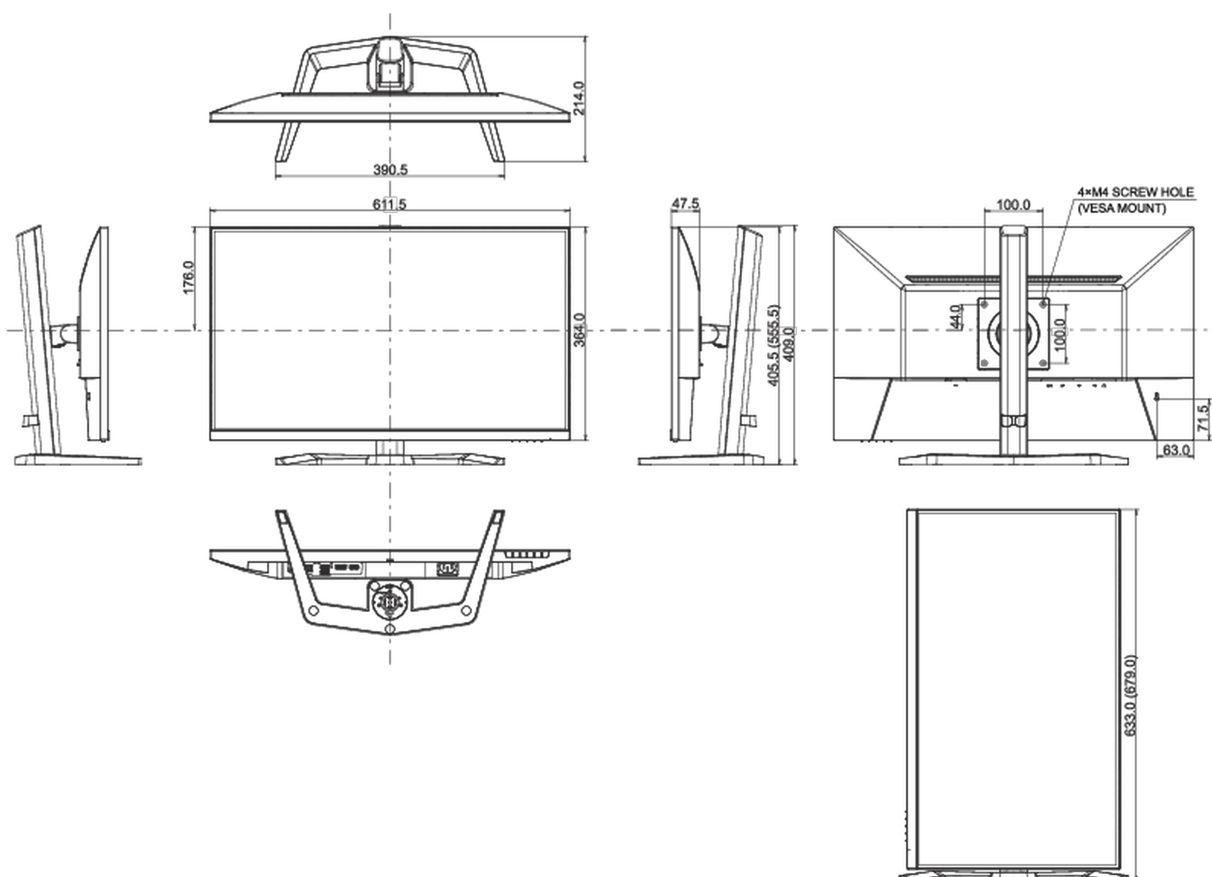

01 DISPLAY EIGENSCHAFTEN

Bilddiagonale	27", 68.5cm
Panel-Technologie	IPS, matte Oberfläche
Physikalische Auflösung	2560 x 1440 @100Hz (3.7 megapixel)
Bildformat	16:9
Helligkeit	250 cd/m ²
Kontrastverhältnis	1300:1
Erweitertes Kontrast Verhältnis	80M:1
Reaktionszeit (MPRT)	1ms
Blickwinkel	horizontal/vertikal: 178°/178°, rechts/links: 89°/89°, nach oben/unten: 89°/89°
Farbunterstützung	16.7mln
Horizontalfrequenz	30 - 151kHz
Arbeitsfläche H x B	596.7 x 335.7mm, 23.5 x 12.2"
Pixelabstand	0.233mm
Farbe	matt, schwarz

04 MECHANISCH

Verstellmöglichkeiten	Tilt
Höhenverstellbar	150mm
Rotierbar (Pivotfunktion)	90°
Drehwinkel	45°; 45° links; 45° rechts
Neigungswinkel	23° nach oben; 5° nach unten

VESA Halterung	100 x 100mm
Kabelmanagement	ja

Produkt Abmessungen B x H x T	611.5 x 555.5 x 214mm
Verpackung Abmessungen B x H x T	691 x 142 x 447mm
Gewicht (ohne Verpackung)	5.5kg
Gewicht (inkl Verpackung)	7.2kg
EAN code	4948570122783

Alle Warenzeichen sind eingetragene Handelsmarken. Irrtum und Änderungen in den Spezifikationen vorbehalten. Alle LCD's erfüllen die ISO-9241-307:2008 Pixelfehlerklasse.