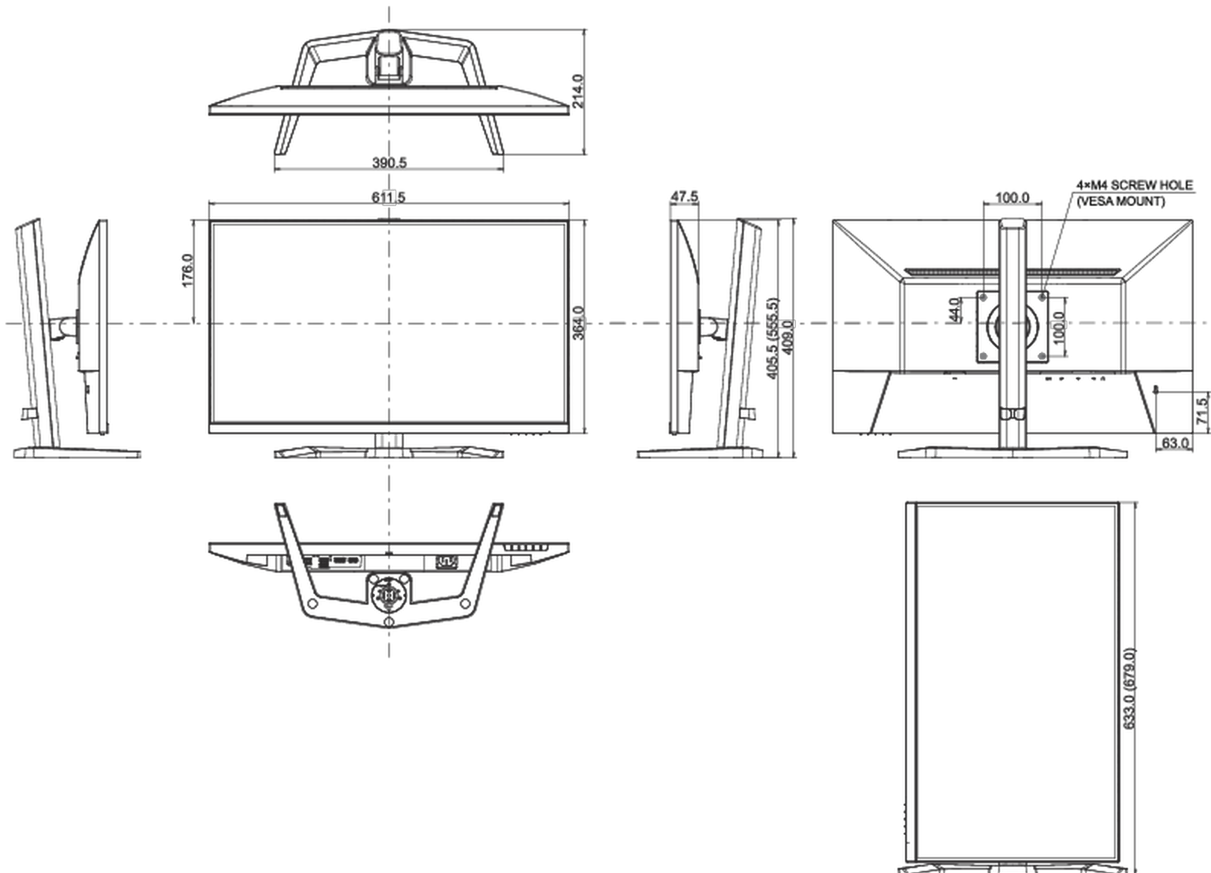

Kablovi

Strujni kabl, USB, HDMI, DP

Ostalo

kratko uputstvo, bezbednosni vodič

06 UPRAVLJANJE NAPAJANJEM

Napajanje

interna

Potrošnja energije

% 1W tipično, 0.5W stand by, 0.3W isključen

07 ODRŽIVOST

Propisi

CE, TÜV-Bauart, EAC, VCCI-B, PSE, RoHS podrška, ErP, WEEE, REACH, UKCA

Klasa energetske efikasnosti (Regulation (EU) 2017/1369)

E

REACH SVHC

iznad 0.1%: Olova

08 DIMENZIJE / TEŽINA

Dimenzije proizvoda Š x V x D

611.5 x 555.5 x 214mm

Dimenzije kutije Š x V x D

691 x 142 x 447mm

Težina (bez kutije)

5.5kg

Težina (sa kutijom)

7.2kg

EAN kod

4948570122783

All trademarks and registered trademarks acknowledged. E & O E. Specification subject to change without notice. All LCD's comply with ISO-9241-307:2008 in connection with pixel defects.