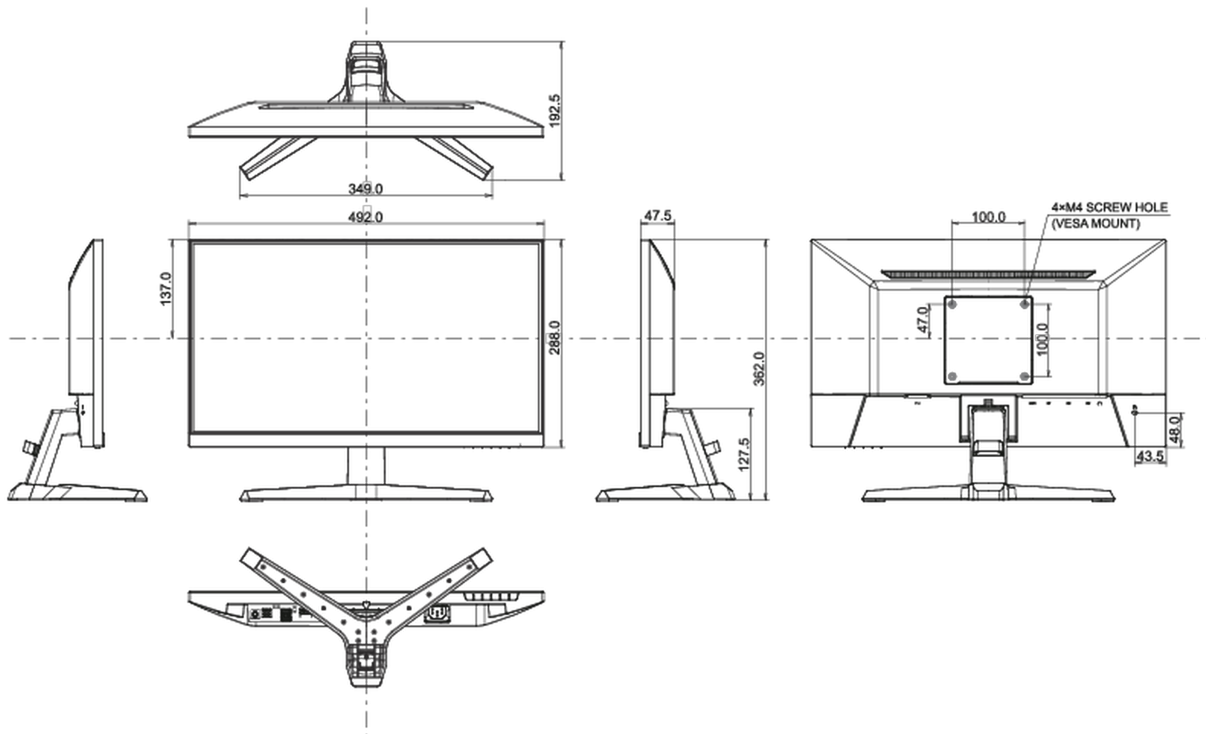

Kabely

napájecí, USB, HDMI

Ostatní

uživatelský manuál, instrukce bezpečnosti

06 POWER-MANAGEMENT

Napájecí zdroj:

interní

Napájení

AC 50 - 60V, 100/240Hz

Odběr energie:

17W typisch, 0.5W odpočinek, 0.3W vypnutý

07 UDRŽITELNOST

Předpisy

CE, TÜV-Bauart, EAC, VCCI-B, PSE, RoHS support, ErP, WEEE, REACH, UKCA

Energetická třída (Regulation (EU) 2017/1369)

E

REACH SVHC

nad 0.1% olova

08 ROZMĚRY / HMOTNOST

Rozměry výrobku Š x V x D

492 x 362 x 192mm

Rozměry balení Š x V x D

564 x 122 x 380mm

Váha (bez balení)

2.6kg

Váha (s balením)

3.6kg

EAN code

4948570122714

Všechny ochranné známky jsou registrovány a chráněny. Vyhrazené právo na změny. Veškeré ploché panely LCD splňují normu ISO-9241-307:2008 v oblasti počtu vadných pixelů.