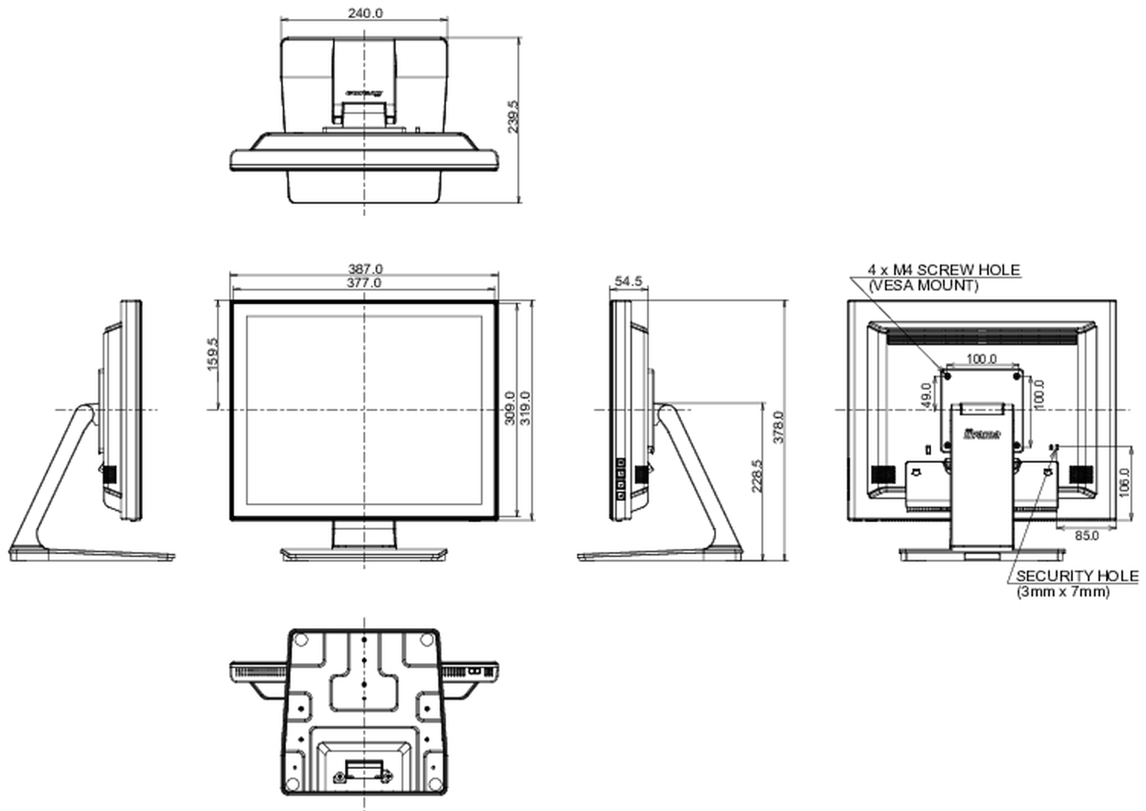

10 AFMETINGEN / GEWICHT

Product afmetingen B x H x D	387 x 378 x 240mm
Gewicht (zonder doos)	4.9kg
EAN code	4948570122158

Alle handelsmerken zijn geregistreerd. Gegevens onder voorbehoud van zetfouten. Specificaties kunnen vooraf en zonder opgave van reden gewijzigd worden. Alle LCD-panels vallen onder ISO-9241-307:2008 inzake pixelfouten.