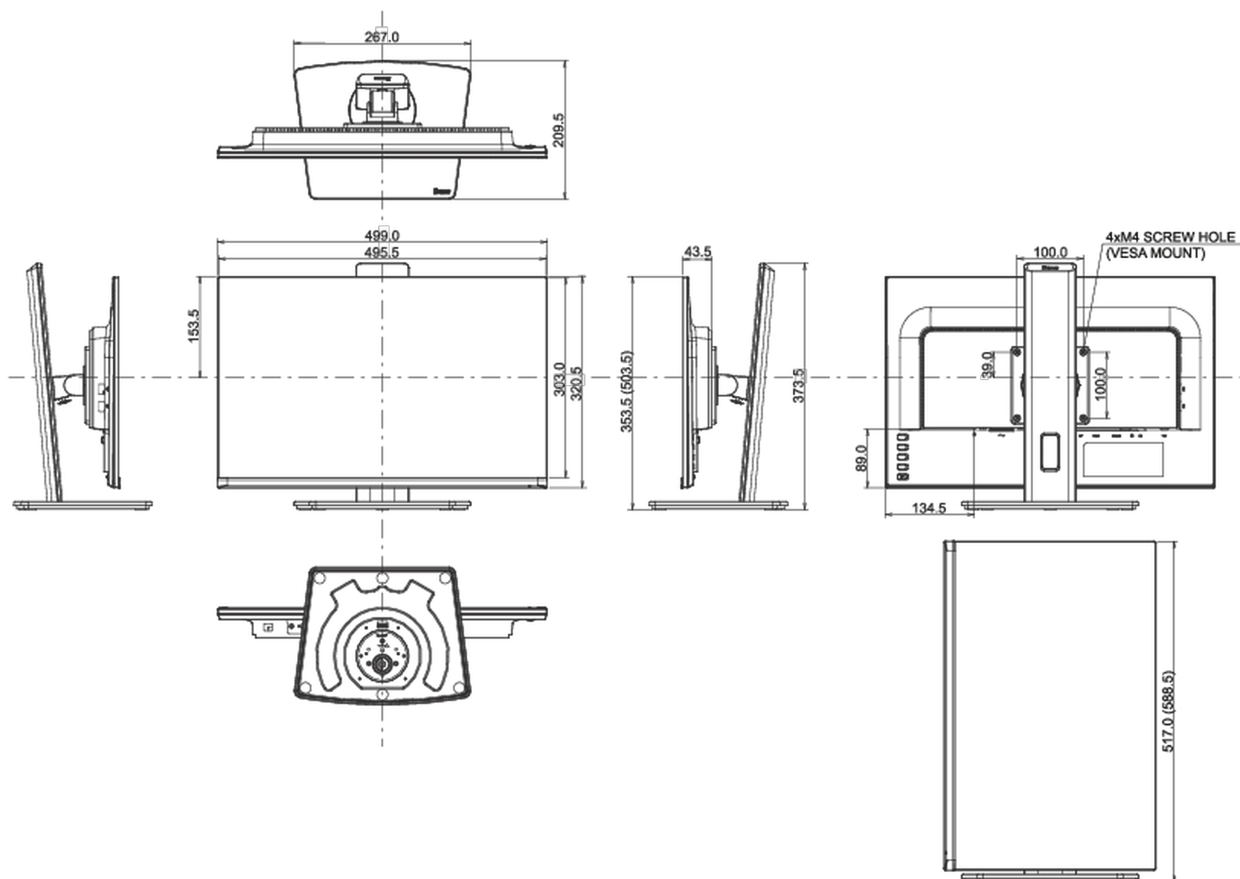

499 x 353 (503.5) x 209.5mm

Váha (bez balení)

4.5kg

Váha (s balením)

6kg

EAN code

4948570121458

Všechny ochranné známky jsou registrovány a chráněny. Vyhrazené právo na změny. Veškeré ploché panely LCD splňují normu ISO-9241-307:2008 v oblasti počtu vadných pixelů.