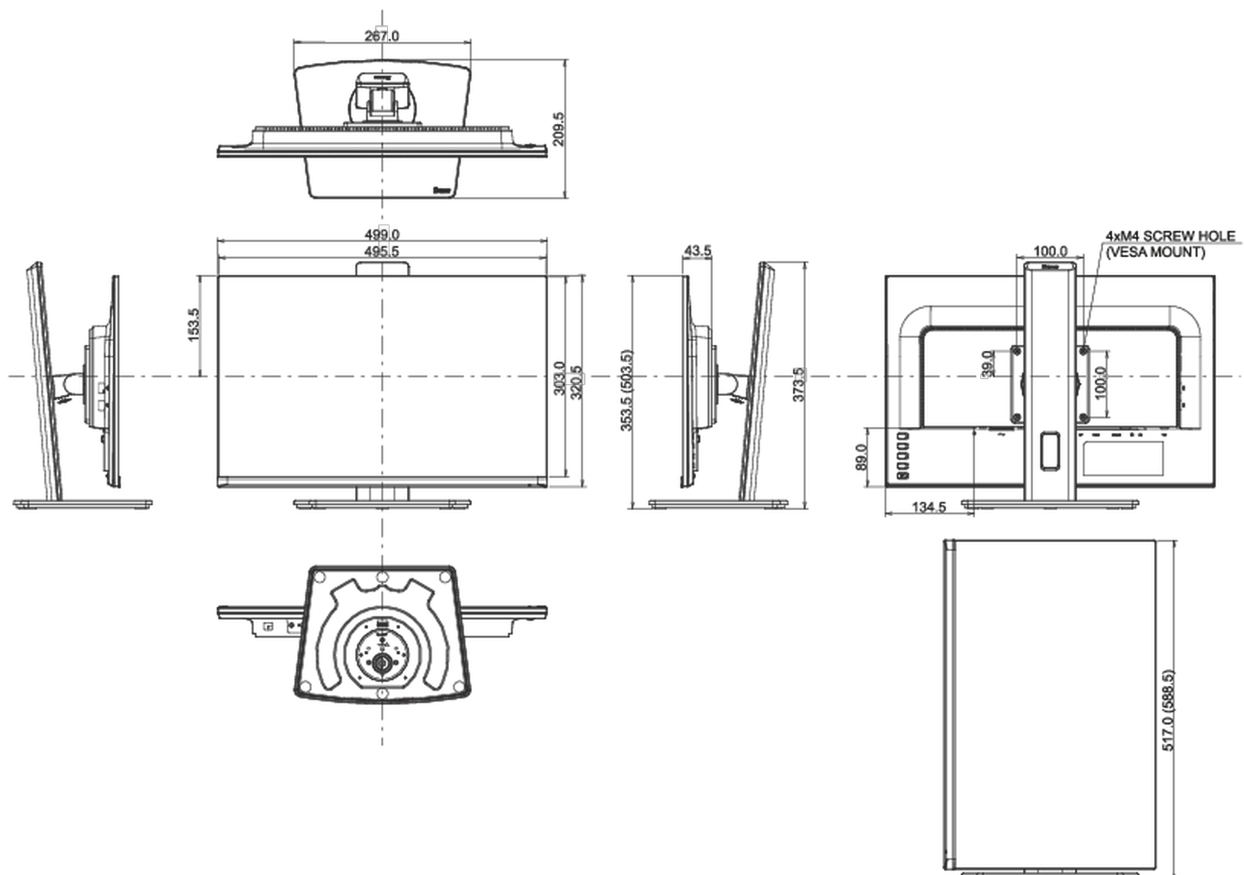

05 ENTHALTENES ZUBEHÖR

Kabel

Netz, USB, DP

Sonstige

Leitfaden zur Inbetriebnahme, Sicherheits-Hinweise

06 STROMVERWALTUNG

Netzteil

intern

Stromversorgung

AC 100 - 240V, 50/60Hz

Leistungsaufnahme

24W typisch, 0.5W Standby, 0.3W ausgeschaltet

07 LEISTUNG

Vorschriften

TCO Certified, CE, TÜV-Bauart, EAC, VCCI-B, PSE, RoHS support, ErP, WEEE, REACH, UKCA

Energieeffizienzklasse (Regulation (EU) 2017/1369)

E

REACH SVHC

über 0.1% Blei enthalten

08 ABMESSUNGEN / GEWICHT

Produkt Abmessungen B x H x T

499 x 353 (503.5) x 209.5mm

Gewicht (ohne Verpackung)

4.5kg

Gewicht (inkl Verpackung)

6kg

EAN code

4948570121458