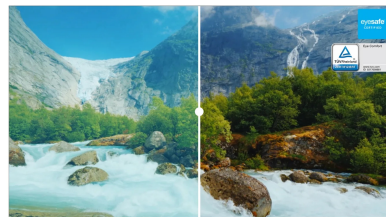

Achten Sie auf Ihre Augen

Auf der Grundlage optischer Tests und Forschungen, die von Optometristen und Augenärzten aus der ganzen Welt durchgeführt wurden, bedeutet die Eye Safe Certification, dass dieses Produkt einen permanenten Blaulichtschutz bietet, der energiereiches blaues Licht reduziert und gleichzeitig die Farbwiedergabe intakt hält. Es erfüllt auch die Anforderungen der Eye Comfort Certification, die bestätigt, dass das Produkt blaues Licht reduziert und flimmerfrei ist, um die Augen zu schützen und die Sehkraft des Benutzers zu erhalten, und es dem Benutzer ermöglicht, seine Körperposition zu verändern, ohne die visuelle Bildqualität zu beeinträchtigen.