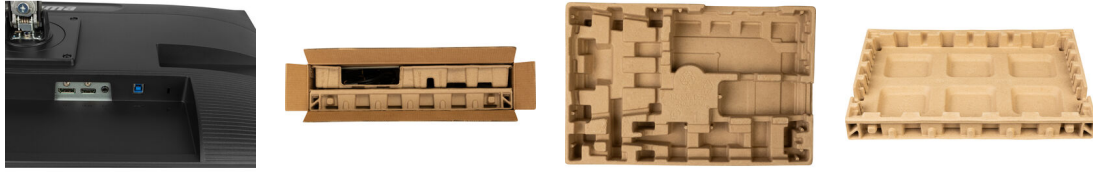

Alle Warenzeichen sind eingetragene Handelsmarken. Irrtum und Änderungen in den Spezifikationen vorbehalten. Alle LCD's erfüllen die ISO-9241-307:2008 Pixelfehlerklasse. © IYAMA CORPORATION. ALL RIGHTS RESERVED