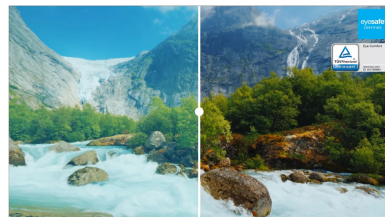

Achten Sie auf Ihre Augen

Auf der Grundlage optischer Tests und Forschungen, die von Optometristen und Augenärzten aus der ganzen Welt durchgeführt wurden, bedeutet die Eye Safe Certification, dass dieses Produkt einen permanenten Blaulichtschutz bietet, der energiereiches blaues Licht reduziert und gleichzeitig die Farbwiedergabe intakt hält. Es erfüllt auch die Anforderungen der Eye Comfort Certification, die bestätigt, dass das Produkt blaues Licht reduziert und flimmerfrei ist, um die Augen zu schützen und die Sehkraft des Benutzers zu erhalten, und es dem Benutzer ermöglicht, seine Körperposition zu verändern, ohne die visuelle Bildqualität zu beeinträchtigen.